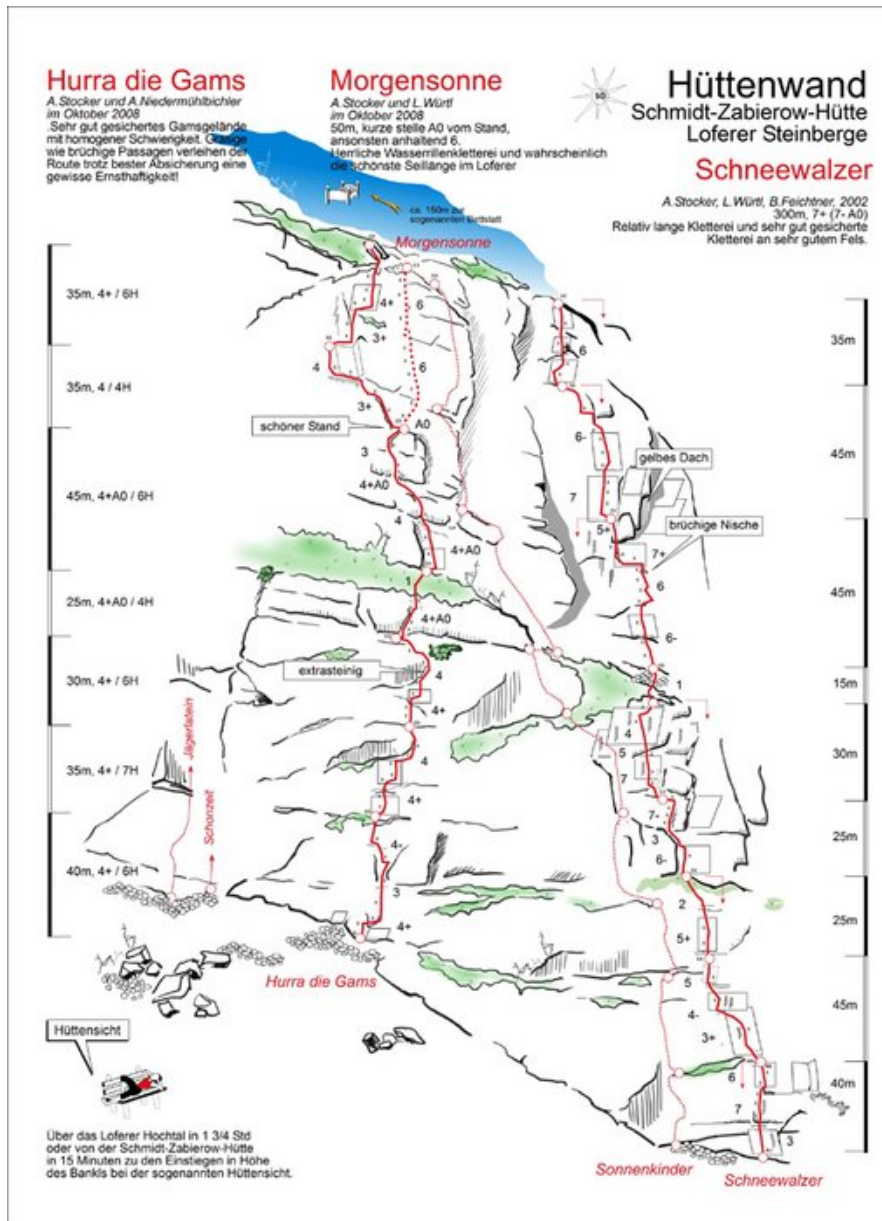

STEINBERGE - SCHMIDT-ZABIEROW-HÜTTE (BIS 10SL) SEKTOR UNTERE HÜTTENWAND

SCHNEEWALZER

Seillänge	Länge	Grad
1	40m	5c+
2	45m	5a
3	25m	5b
4	25m	6a+
5	30m	6b
6	15m	1
7	45m	6c
8	45m	6b
9	35m	5c+

BESCHREIBUNG

Im unteren Teil so so, im oberen kompakte steile Wandklettere an bestem Fels.

Climbers Paradise Tirol

Das größte Kletterportal Tirols bietet euch tausende Routen in 14 Regionen, gratis Topos in Druckqualität und aktuelle Infos rund ums Thema Klettern.

Eine solche Vielfalt an verschiedensten Klettermöglichkeiten aller Schwierigkeitsgrade findet man selten auf so engem Raum. Zudem findet ihr Unterkunftsvorschläge für jede Geldtasche.

Europäischer
Landwirtschaftsfonds für
die Entwicklung des
ländlichen Raums
Hier investiert Europa in
die ländlichen Gebiete

Die Topos auf der Webseite stehen kostenfrei zur Verfügung.

Ein Großteil der Foto-Topos wurden im Rahmen von einem Förderprojekt produziert.