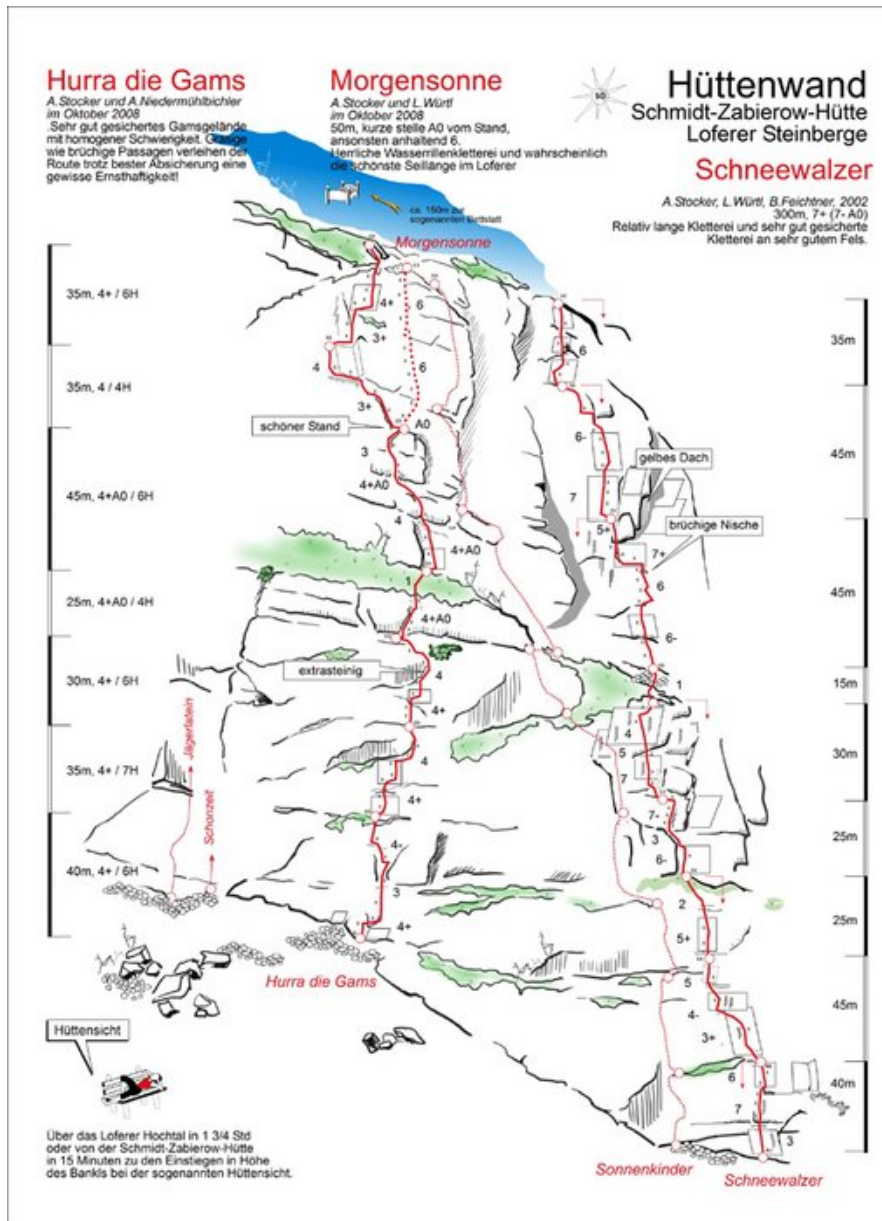

# STEINBERGE - SCHMIDT-ZABIEROW-HÜTTE (BIS 10SL) SEKTOR UNTERE HÜTTENWAND

## HURRA DIE GAMS

Seillänge	Länge	Grad
1	40m	4b
2	35m	4b
3	30m	4b
4	25m	?
5	45m	?
6	35m	4a
7	35m	4b

### BESCHREIBUNG

Homogen leichte Kletterei mit kurzen A0-Stellen (frei im 6. UIIA Grad). Der Fels ist allerdings gewöhnungsbedürftig und an manchen Stellen auch brüchig - Gamsgelände.

### Climbers Paradise Tirol

Das größte Kletterportal Tirols bietet euch tausende Routen in 14 Regionen, gratis Topos in Druckqualität und aktuelle Infos rund ums Thema Klettern.

Eine solche Vielfalt an verschiedensten Klettermöglichkeiten aller Schwierigkeitsgrade findet man selten auf so engem Raum. Zudem findet ihr Unterkunftsvorschläge für jede Geldtasche.