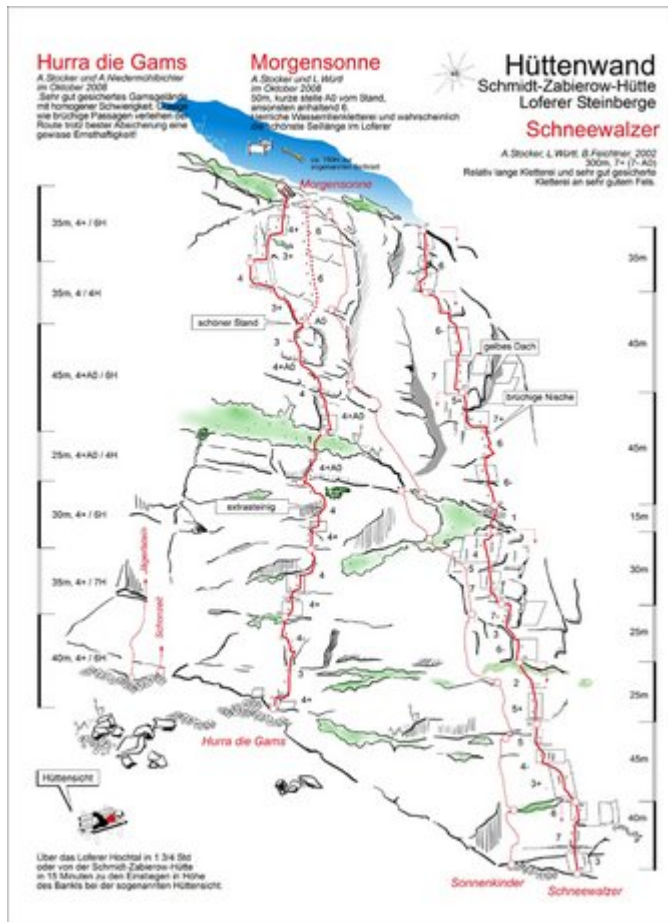

STEINBERGE - SCHMIDT-ZABIEROW-HÜTTE (BIS 10SL)
SEKTOR UNTERE HÜTTENWAND

Nr.	Name	Grad	Länge
	Hurra die Gams		245 m
	Morgensonne		50 m
	Sonnenkinder		320 m
	Schneewalzer		305 m
	Pezzibär	7	335 m

Climbers Paradise Tirol

Das größte Kletterportal Tirols bietet euch tausende Routen in 14 Regionen, gratis Topos in Druckqualität und aktuelle Infos rund ums Thema Klettern.

Eine solche Vielfalt an verschiedensten Klettermöglichkeiten aller Schwierigkeitsgrade findet man selten auf so engem Raum. Zudem findet ihr Unterkunfts-vorschläge für jede Geldtasche.

 Europäischer
Landwirtschaftsfonds für
die Entwicklung des
ländlichen Raumes.
Hier investiert Europa in
die ländlichen Gebiete.

Die Topos auf der Webseite stehen kostenfrei zur Verfügung.

Ein Großteil der Foto-Topos wurden im Rahmen von einem Förderprojekt produziert.