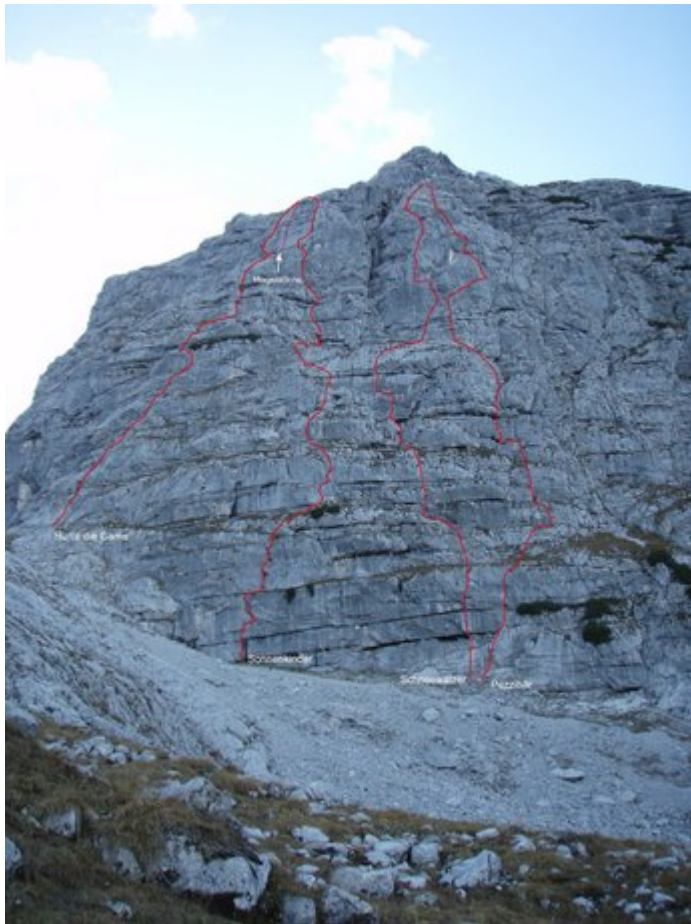

STEINBERGE - SCHMIDT-ZABIEROW-HÜTTE (BIS 10SL)
SEKTOR UNTERE HÜTTENWAND

Nr.	Name	Grad	Länge
	Hurra die Gams		245 m
	Morgensonne		50 m
	Sonnenkinder		320 m
	Schneewalzer		305 m
	Pezzibär	7	335 m

Climbers Paradise Tirol

Das größte Kletterportal Tirols bietet euch tausende Routen in 14 Regionen, gratis Topos in Druckqualität und aktuelle Infos rund ums Thema Klettern.

Eine solche Vielfalt an verschiedensten Klettermöglichkeiten aller Schwierigkeitsgrade findet man selten auf so engem Raum. Zudem findet ihr Unterkunfts-vorschläge für jede Geldtasche.

 Europäischer
Landwirtschaftsfonds für
die Entwicklung des
ländlichen Raumes.
Hier investiert Europa in
die ländlichen Gebiete.

Die Topos auf der Webseite stehen kostenfrei zur Verfügung.

Ein Großteil der Foto-Topos wurden im Rahmen von einem Förderprojekt produziert.