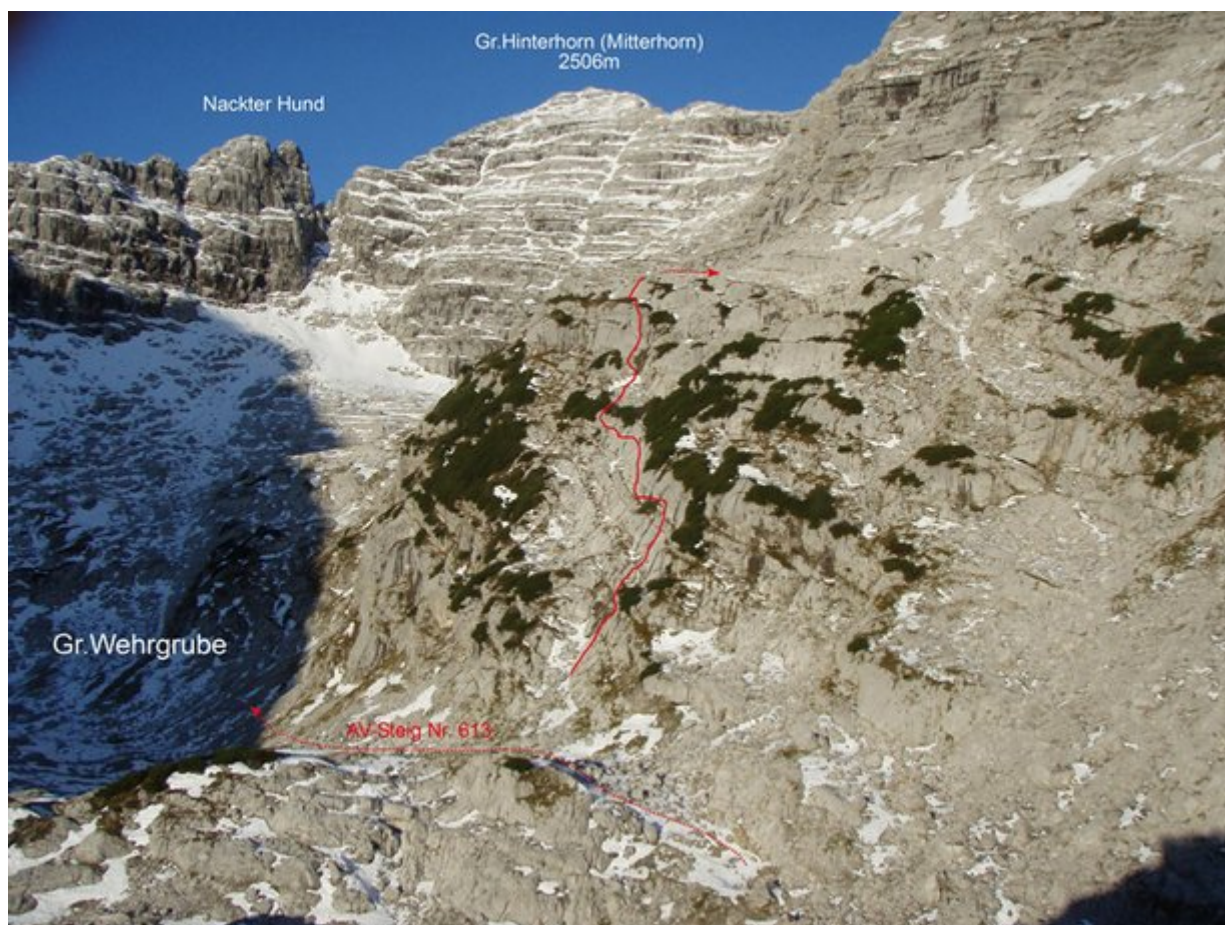

## STEINBERGE - SCHMIDT-ZABIEROW-HÜTTE (BIS 10SL) SEKTOR PIPIFAX

Nr.	Name	Grad	Länge
	Pipifax		165 m

### Climbers Paradise Tirol

Das größte Kletterportal Tirols bietet euch tausende Routen in 14 Regionen, gratis Topos in Druckqualität und aktuelle Infos rund ums Thema Klettern.

Eine solche Vielfalt an verschiedensten Klettermöglichkeiten aller Schwierigkeitsgrade findet man selten auf so engem Raum. Zudem findet ihr Unterkunftsvorschläge für jede Geldtasche.