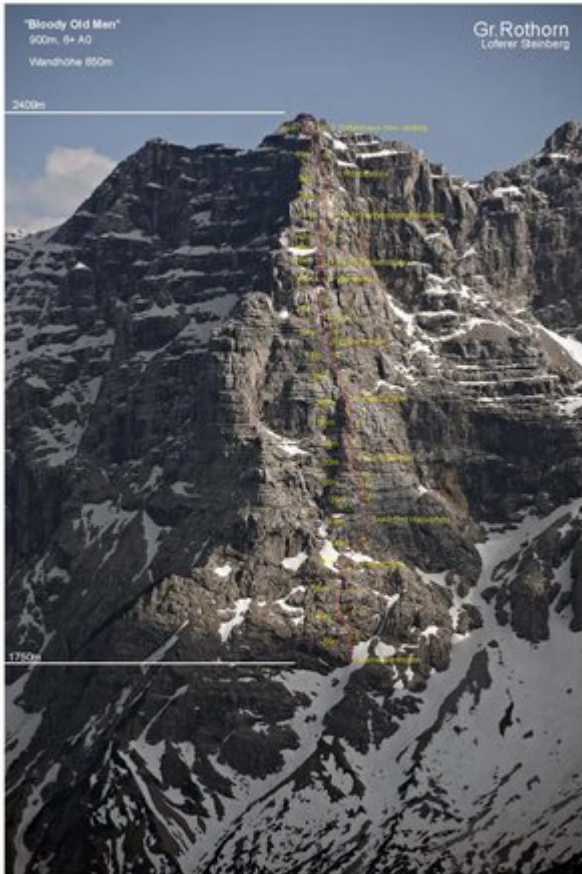

STEINBERGE - ROTHORN (BLOODYOLDMEN 24SL) SEKTOR ROTHORN NORDWESTWAND

Nr.	Name	Grad	Länge
	Bloody Old men	?	910 m

Climbers Paradise Tirol

Das größte Kletterportal Tirols bietet euch tausende Routen in 14 Regionen, gratis Topos in Druckqualität und aktuelle Infos rund ums Thema Klettern.