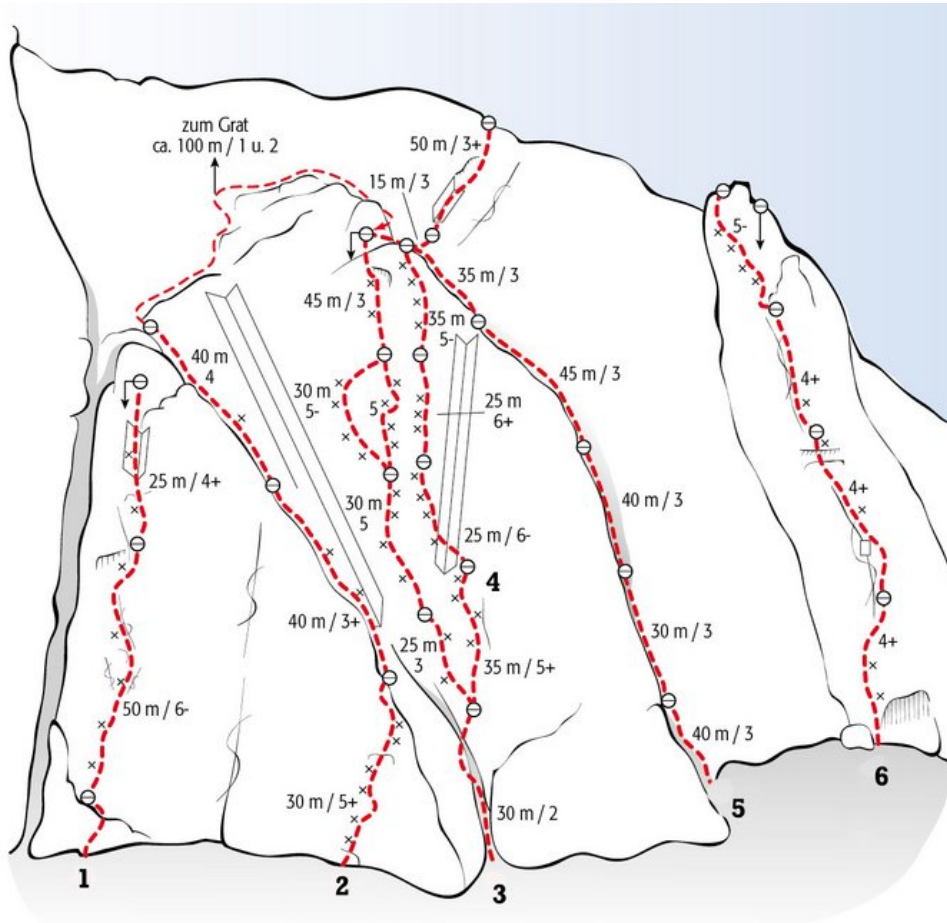

ST. ANTON AM ARLBERG - DARMSTÄTTERHÜTTE / ÖSTLICHE FASELFADSPITZE SEKTOR FASELFADSPITZE S-WAND

WUCHTELRISS

Seillänge	Länge	Grad
1	m	4+
2	m	4+
3	m	4+
4	m	5-

Climbers Paradise Tirol

Das größte Kletterportal Tirols bietet euch tausende Routen in 14 Regionen, gratis Topos in Druckqualität und aktuelle Infos rund ums Thema Klettern.

Alle Inhalte sind urheberrechtlich geschützt.

Mit Unterstützung von Bund, Land und Europäischer Union

Die Topos auf der Webseite stehen kostenfrei zur Verfügung.

Ein Großteil der Foto-Topos wurden im Rahmen von einem Förderprojekt produziert.