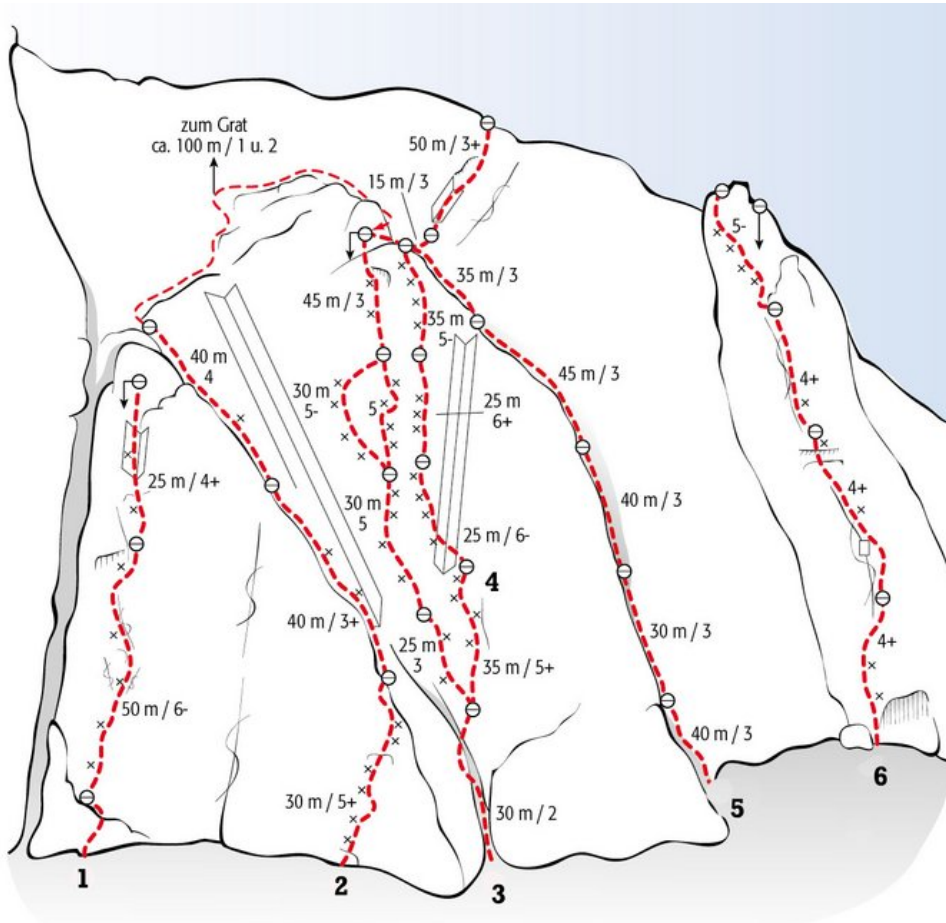

# ST. ANTON AM ARLBERG - DARMSTÄTTERHÜTTE / ÖSTLICHE FASELFADSPITZE SEKTOR FASELFADSPITZE S-WAND

## MEISTER EDER UND SEIN PUMUCKEL

Seillänge	Länge	Grad
1	40m	3
2	30m	3
3	40m	3
4	45m	3
5	35m	3
6	50m	3+

### Climbers Paradise Tirol

Das größte Kletterportal Tirols bietet euch tausende Routen in 14 Regionen, gratis Topos in Druckqualität und aktuelle Infos rund ums Thema Klettern.

Eine solche Vielfalt an verschiedensten Klettermöglichkeiten aller Schwierigkeitsgrade findet man selten auf so engem Raum. Zudem findet ihr Unterkunftsvorschläge für jede Geldtasche.