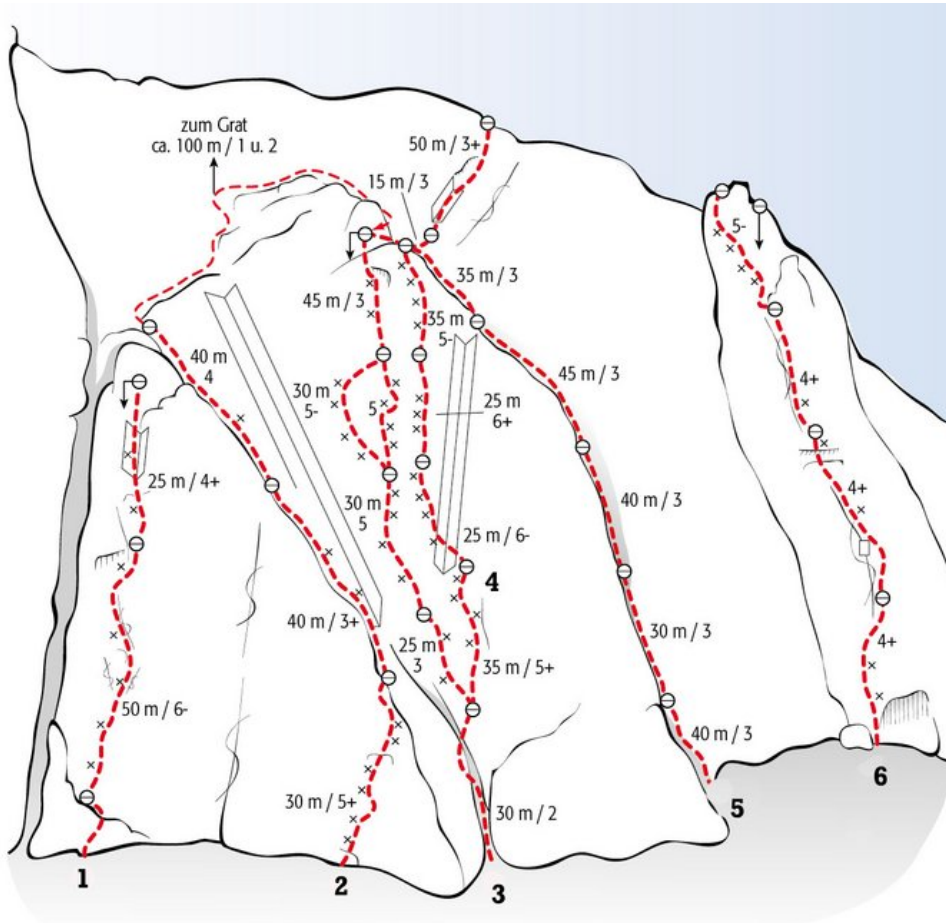

# ST. ANTON AM ARLBERG - DARMSTÄTTERHÜTTE / ÖSTLICHE FASELFADSPITZE SEKTOR FASELFADSPITZE S-WAND

## TOTALE ABSOLUTION

Seillänge	Länge	Grad
1	30m	2
2	35m	?
3	25m	5+
4	25m	6+
5	35m	5-

### Climbers Paradise Tirol

Das größte Kletterportal Tirols bietet euch tausende Routen in 14 Regionen, gratis Topos in Druckqualität und aktuelle Infos rund ums Thema Klettern.

Eine solche Vielfalt an verschiedensten Klettermöglichkeiten aller Schwierigkeitsgrade findet man selten auf so engem Raum. Zudem findet ihr Unterkunftsvorschläge für jede Geldtasche.