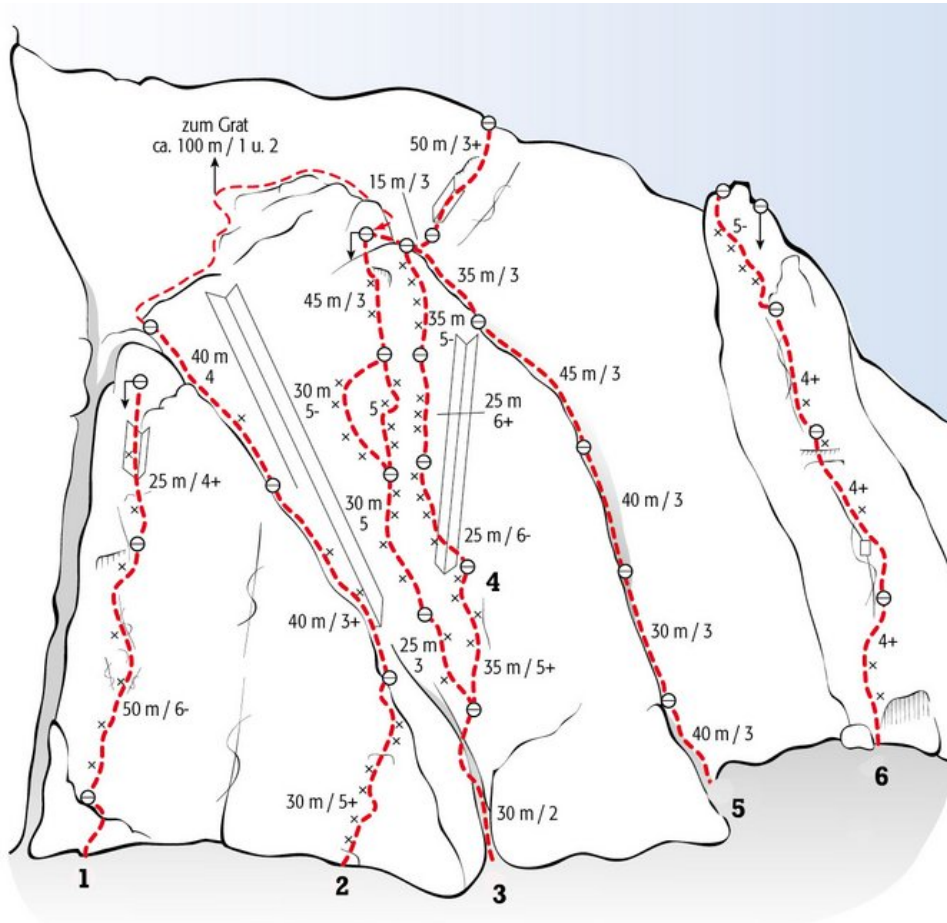

# ST. ANTON AM ARLBERG - DARMSTÄTTERHÜTTE / ÖSTLICHE FASELFADSPITZE SEKTOR FASELFADSPITZE S-WAND

## A GSCHENKTKDA SATZ

Seillänge	Länge	Grad
1	30m	2
2	25m	3
3	30m	5
4	30m	5-
5	45m	3

### Climbers Paradise Tirol

Das größte Kletterportal Tirols bietet euch tausende Routen in 14 Regionen, gratis Topos in Druckqualität und aktuelle Infos rund ums Thema Klettern.

Eine solche Vielfalt an verschiedensten Klettermöglichkeiten aller Schwierigkeitsgrade findet man selten auf so engem Raum. Zudem findet ihr Unterkunftsvorschläge für jede Geldtasche.