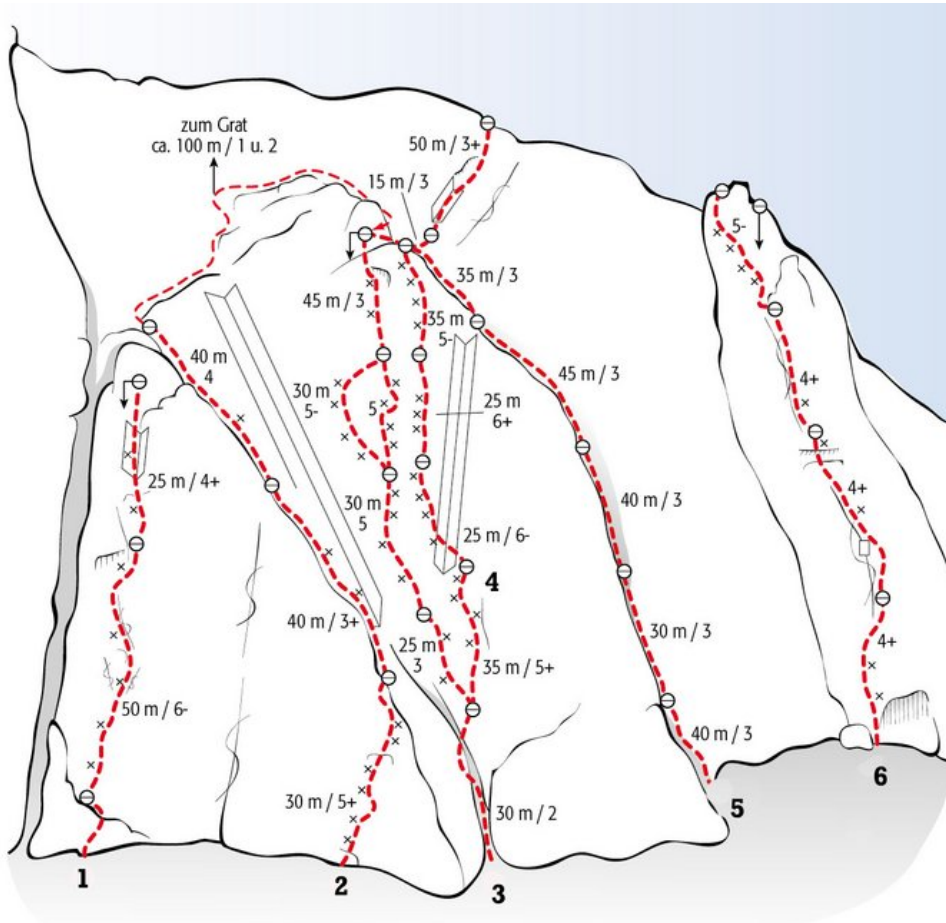

ST. ANTON AM ARLBERG - DARMSTÄTTERHÜTTE / ÖSTLICHE FASELFADSPITZE SEKTOR FASELFADSPITZE S-WAND

IGEH KLETTERN

Seillänge	Länge	Grad
1	45m	?
2	25m	

Climbers Paradise Tirol

Das größte Kletterportal Tirols bietet euch tausende Routen in 14 Regionen, gratis Topos in Druckqualität und aktuelle Infos rund ums Thema Klettern.

Alle Inhalte sind urheberrechtlich geschützt.

Mit Unterstützung von Bund, Land und Europäischer Union

Die Topos auf der Webseite stehen kostenfrei zur Verfügung.

Ein Großteil der Foto-Topos wurden im Rahmen von einem Förderprojekt produziert.