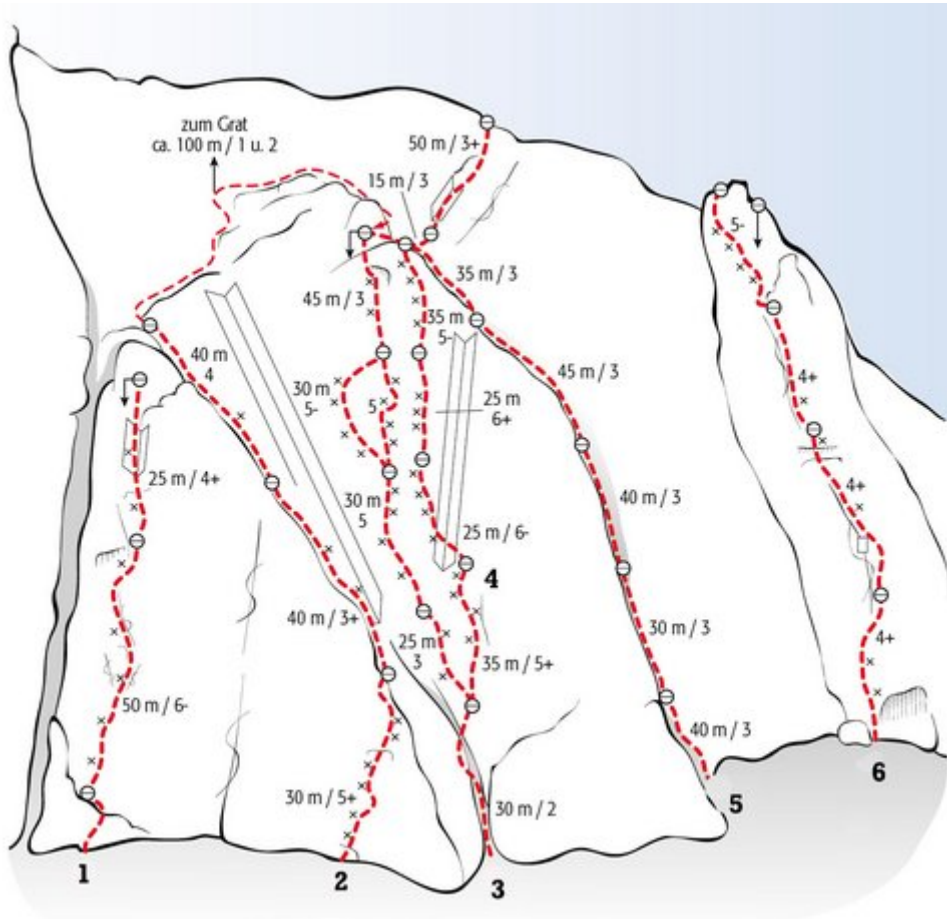

## ST. ANTON AM ARLBERG - DARMSTÄTTERHÜTTE / ÖSTLICHE FASELFADSPITZE SEKTOR FASELFADSPITZE S-WAND

Nr.	Name	Grad	Länge
	IGeh Klettern	?	70 m
	Darmstätter Faselpfad	?	110 m
	A gschenktda Satz	?	160 m
	Totale Absolution	?	150 m
	Meister Eder und sein Pumuckel	?	240 m
	Wuchtelrisse	?	
	Cowboy meets Küken / 4c / 8 SL		330 m

### Climbers Paradise Tirol

Das größte Kletterportal Tirols bietet euch tausende Routen in 14 Regionen, gratis Topos in Druckqualität und aktuelle Infos rund ums Thema Klettern.

Eine solche Vielfalt an verschiedensten Klettermöglichkeiten aller Schwierigkeitsgrade findet man selten auf so engem Raum. Zudem findet ihr Unterkunftsvorschläge für jede Geldtasche.