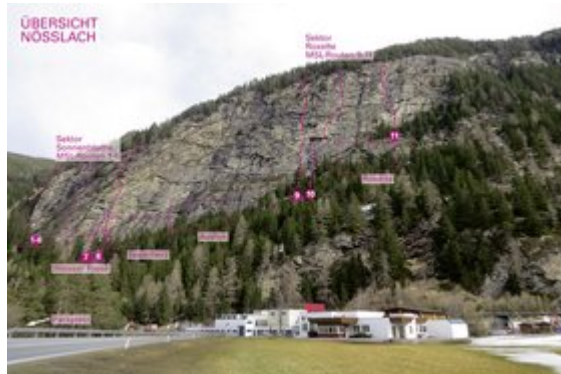

ÖTZTAL - LÄNGENFELD / NÖSSLACH / MS SEKTOR SEKTOR SONNENBLUME

ZUSTIEGSZEIT
20 min - 30 min

Nr.	Name	Grad	Länge
1	Südwind 5c+	5c+	140 m
2	Schwarze Madonna	6b	168 m
3	Amelie 7b	7b	145 m
4	Caipirinha 6b	6b+	153 m
5	Sonnenblume 5c	5c	155 m
6	Träumerei 6a+	6a+	200 m

Climbers Paradise Tirol

Das größte Kletterportal Tirols bietet euch tausende Routen in 14 Regionen, gratis Topos in Druckqualität und aktuelle Infos rund ums Thema Klettern.

Eine solche Vielfalt an verschiedensten Klettermöglichkeiten aller Schwierigkeitsgrade findet man selten auf so engem Raum. Zudem findet ihr Unterkunftsvorschläge für jede Geldtasche.

regio 2017

Europäischer
Landwirtschaftsfonds für
die Entwicklung des
ländlichen Raums
Hier investiert Europa in
die ländlichen Gebiete

Die Topos auf der Webseite stehen kostenfrei zur Verfügung.

Ein Großteil der Foto-Topos wurden im Rahmen von einem Förderprojekt produziert.