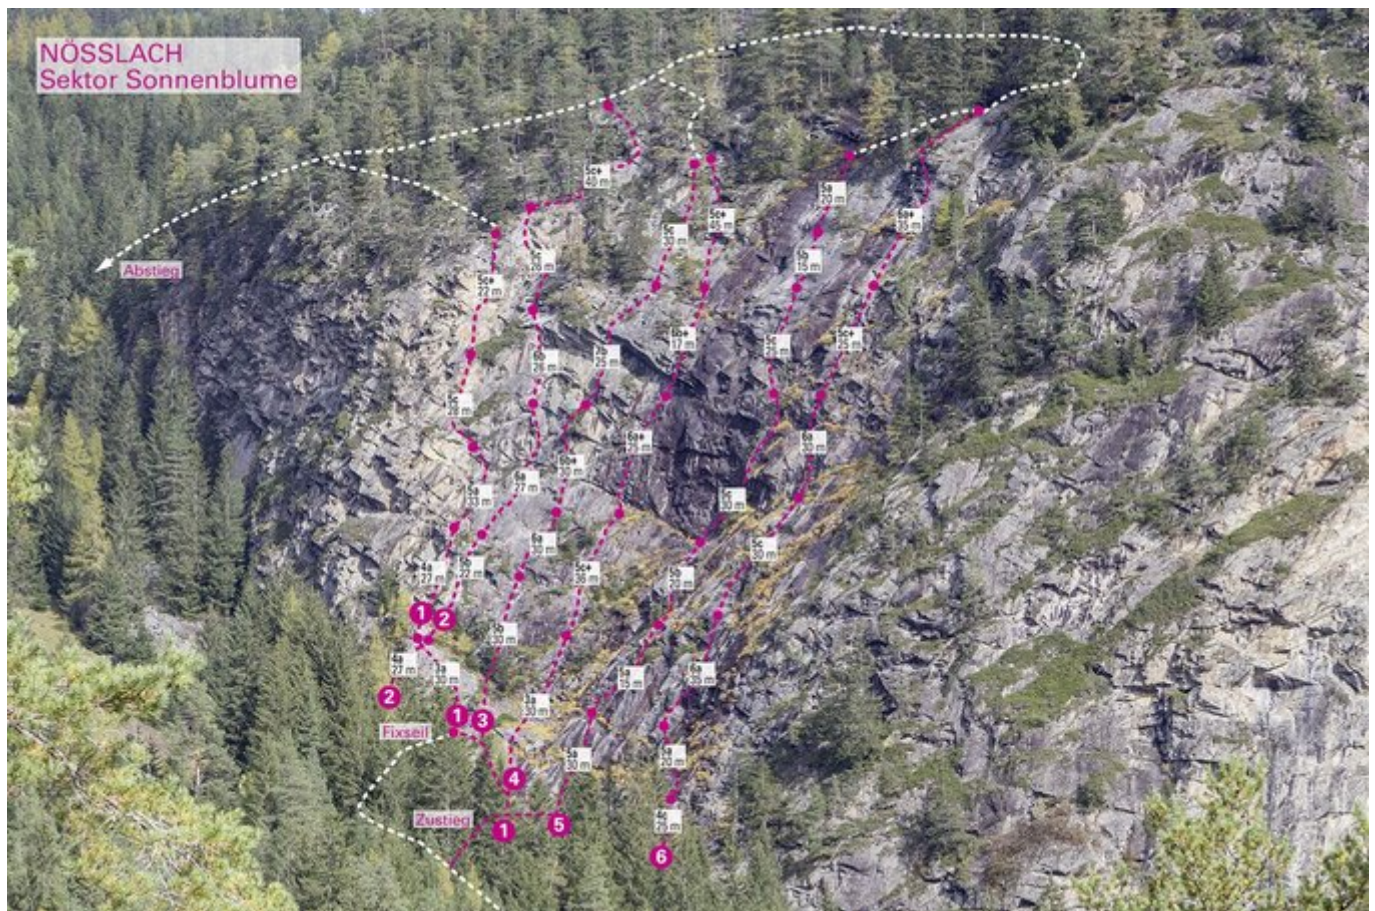

ÖTZTAL - LÄNGENFELD / NÖSSLACH / MS SEKTOR SEKTOR SONNENBLUME

ZUSTIEGSZEIT
20 min - 30 min

Nr.	Name	Grad	Länge
1	Südwind 5c+	5c+	140 m
2	Schwarze Madonna	6b	168 m
3	Amelie 7b	7b	145 m
4	Caipirinha 6b	6b+	153 m
5	Sonnenblume 5c	5c	155 m
6	Träumerei 6a+	6a+	200 m

Climbers Paradise Tirol

Das größte Kletterportal Tirols bietet euch tausende Routen in 14 Regionen, gratis Topos in Druckqualität und aktuelle Infos rund ums Thema Klettern.

Eine solche Vielfalt an verschiedensten Klettermöglichkeiten aller Schwierigkeitsgrade findet man selten auf so engem Raum. Zudem findet ihr Unterkunftsvorschläge für jede Geldtasche.

regio 2017

Europäischer
Landwirtschaftsfonds für
die Entwicklung des
ländlichen Raums
Hier investiert Europa in
die ländlichen Gebiete

Die Topos auf der Webseite stehen kostenfrei zur Verfügung.

Ein Großteil der Foto-Topos wurden im Rahmen von einem Förderprojekt produziert.