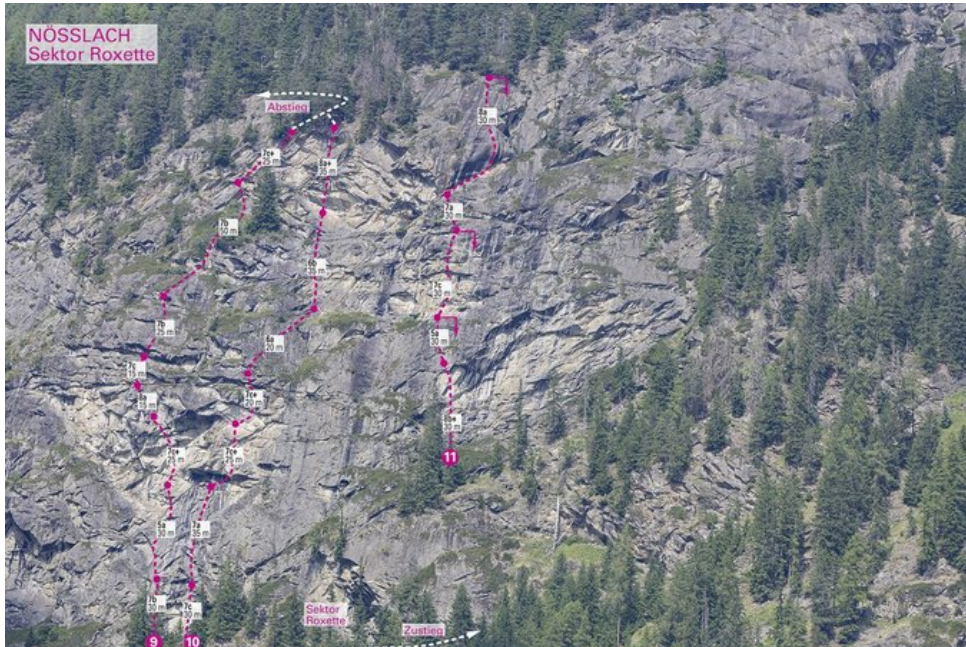

ÖTZTAL - LÄNGENFELD / NÖSSLACH / MS SEKTOR SEKTOR ROXETTE

11 JUNE AFTERNOON 5 SL

Seillänge	Länge	Grad
1	30m	8b+
2	30m	5a
3	30m	7c
4	30m	7a
5	30m	8a

ZUSTIEG

Bei der Schranke biegt man nach rechts in den Wald und folgt einem kleinen Steig bis unter den bereits von der Straße aus zu sehendem Klettergarten. Der Zustieg über die anderen Sektoren ist nicht empfehlenswert. Vom Sektor Roxette quert man einfach noch weiter nach rechts und erreicht dann über Gras und Schrofen linkshaltend den Einstieg.

Climbers Paradise Tirol

Das größte Kletterportal Tirols bietet euch tausende Routen in 14 Regionen, gratis Topos in Druckqualität und aktuelle Infos rund ums Thema Klettern.

Eine solche Vielfalt an verschiedensten Klettermöglichkeiten aller Schwierigkeitsgrade findet man selten auf so engem Raum. Zudem findet ihr Unterkunftsvorschläge für jede Geldtasche.

© Climbers Paradise Tirol 2023

Alle Inhalte sind urheberrechtlich geschützt.

Mit Unterstützung von Bund, Land und Europäischer Union

Die Topos auf der Webseite stehen kostenfrei zur Verfügung.

Ein Großteil der Foto-Topos wurden im Rahmen von einem Förderprojekt produziert.