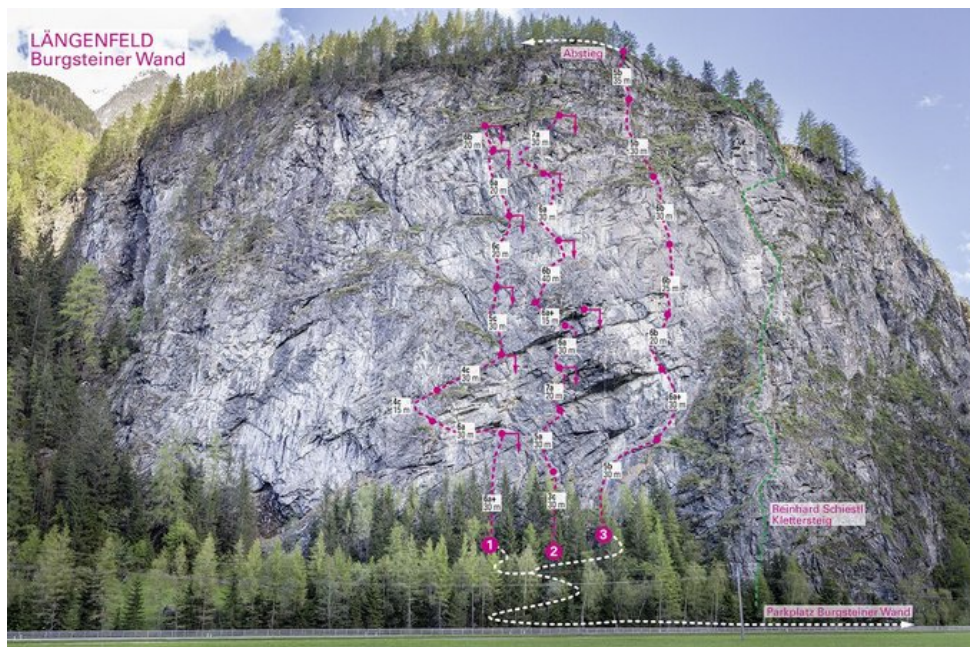

ÖTZTAL - LÄNGENFELD/BURGSTEINERWAND/MS SEKTOR BURGSTEINERWAND

2 SCHWARZE MAUER 7A

Seillänge	Länge	Grad
1	30m	3c
2	30m	5a
3	20m	7a
4	30m	6a
5	15m	6a+
6	40m	6b
7	30m	6a
8	30m	7a

BESCHREIBUNG

Gut abgesicherte, aber sehr steile und nicht zu unterschätzende Tour. Die hundert prozentige Beherrschung der Abseiltechnik im extrem steilen Gelände ist unabdingbar.

GEHZEIT ZUSTIEG

15 min

ABSTIEG

Abseilen mit 60 Meter Doppelseilen. Vom vorletzten Stand bis zum Fixseil (einhängen!). Von dort weiter unter ein großes Dach und weiter zum Ausgangspunkt.

GEHZEIT ABSTIEG

1 h

Climbers Paradise Tirol

Das größte Kletterportal Tirols bietet euch tausende Routen in 14 Regionen, gratis Topos in Druckqualität und aktuelle Infos rund ums Thema Klettern.

Eine solche Vielfalt an verschiedensten Klettermöglichkeiten aller Schwierigkeitsgrade findet man selten auf so engem Raum. Zudem findet ihr Unterkunftsvorschläge für jede Geldtasche.