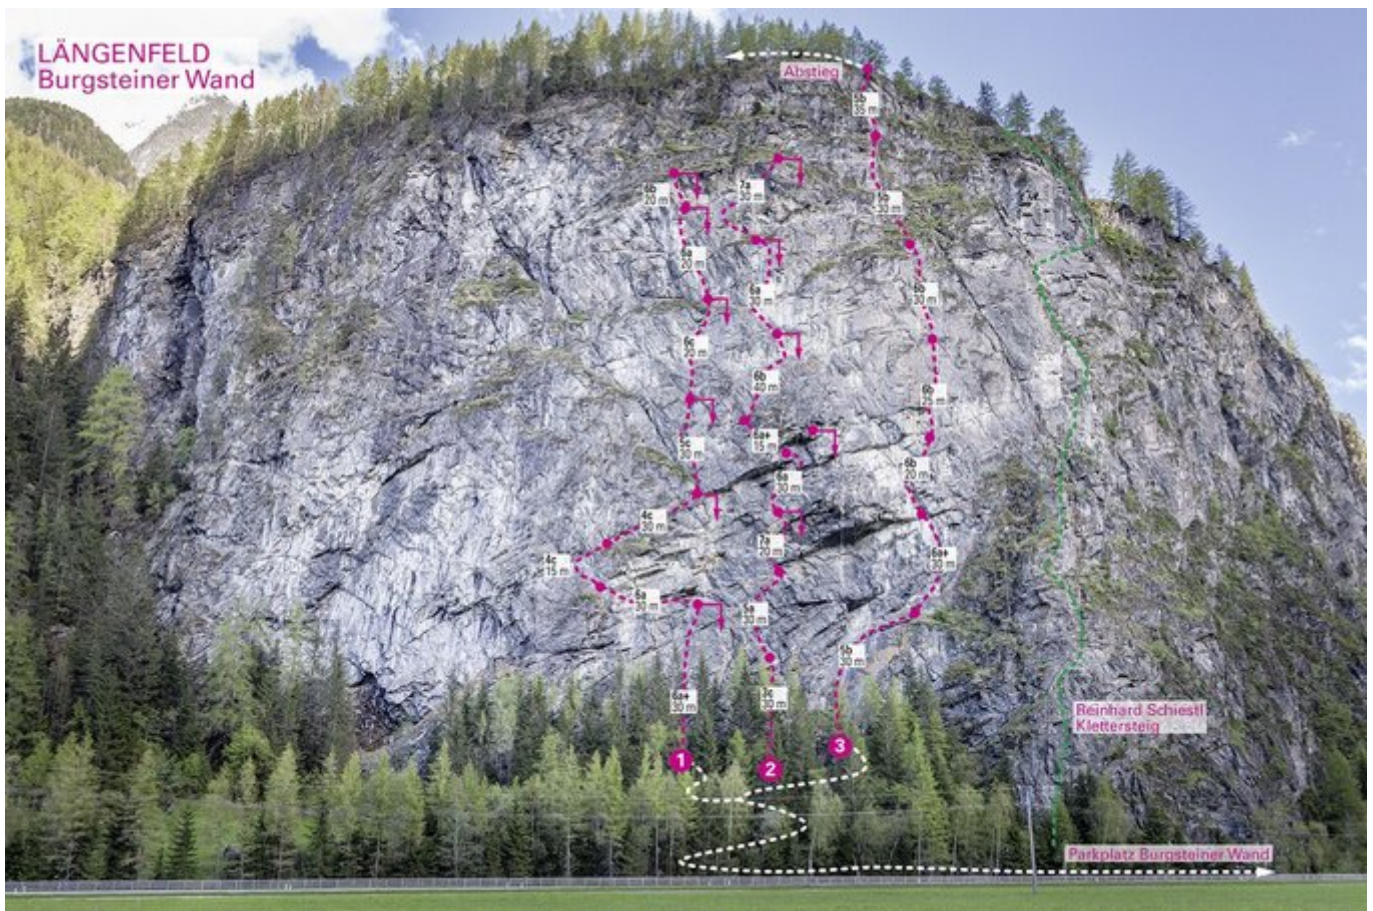

ÖTZTAL - LÄNGENFELD/BURGSTEINERWAND/MS SEKTOR BURGSTEINERWAND

ZUSTIEGSZEIT
10 min

Nr.	Name	Grad	Länge
1	Für Lina - Linas Traumreise 6c	6c	195 m
2	Schwarze Mauer 7a	7a	225 m
3	Schwalbennest 6b	6b	220 m

Climbers Paradise Tirol

Das größte Kletterportal Tirols bietet euch tausende Routen in 14 Regionen, gratis Topos in Druckqualität und aktuelle Infos rund ums Thema Klettern.

Eine solche Vielfalt an verschiedensten Klettermöglichkeiten aller Schwierigkeitsgrade findet man selten auf so engem Raum. Zudem findet ihr Unterkunftsanschlüsse für jede Geldtasche.

 LE 14-20
Schlüssel für den Europäischen Raum

 LAND
TIROL

 regio

Europäischer
Landwirtschaftsfonds für
die Entwicklung des
ländlichen Raumes
Hier investiert Europa in
die ländlichen Gebiete

Die Topos auf der Webseite stehen kostenfrei zur Verfügung.

Ein Großteil der Foto-Topos wurden im Rahmen von einem Förderprojekt produziert.