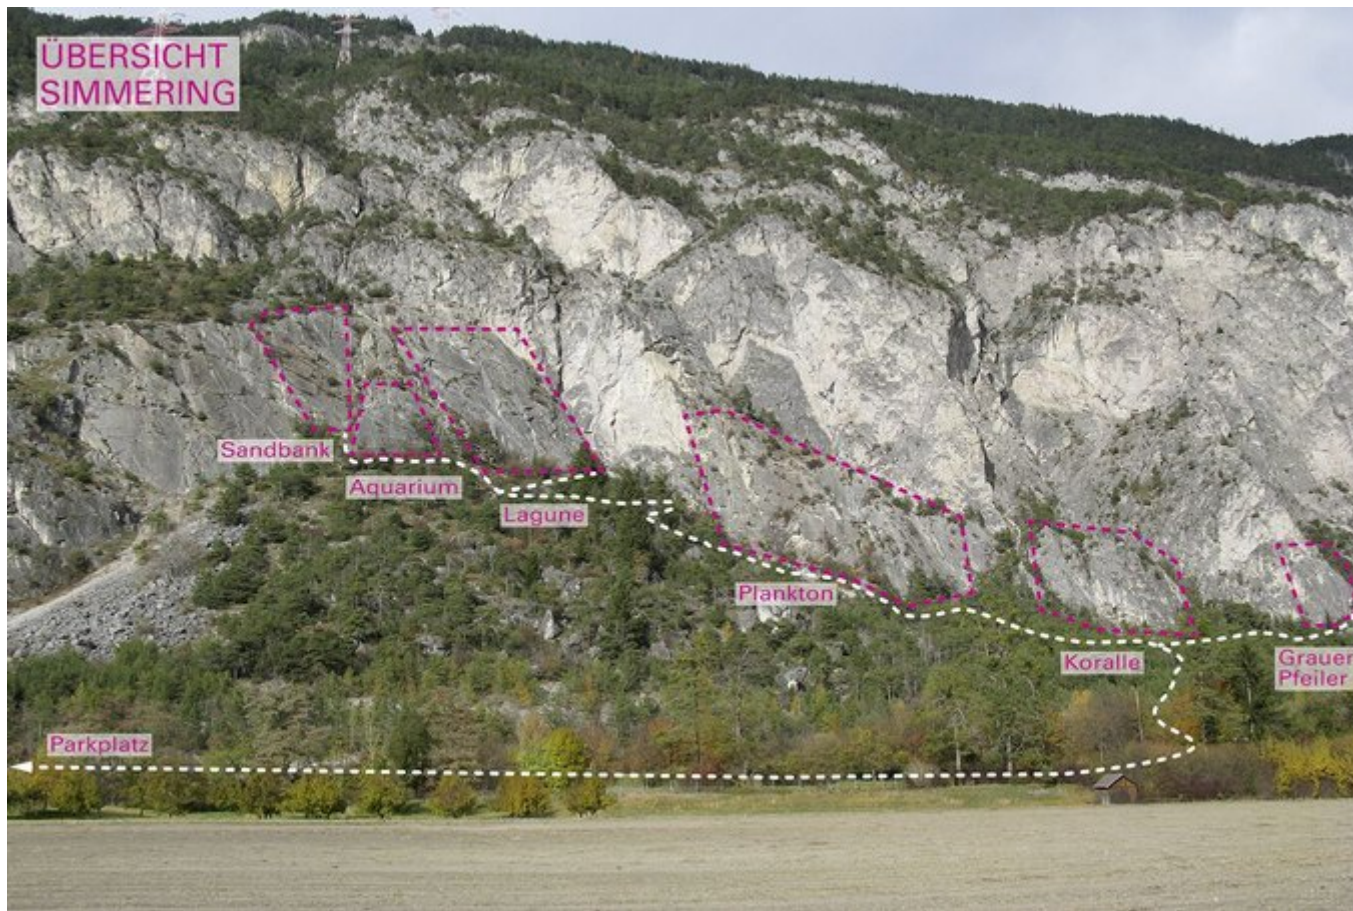

ÖTZTAL - HAIMING / SIMMERING / MS SEKTOR PLANKTON MS

Nr.	Name	Grad	Länge
-----	------	------	-------

Climbers Paradise Tirol

Das größte Kletterportal Tirols bietet euch tausende Routen in 14 Regionen, gratis Topos in Druckqualität und aktuelle Infos rund ums Thema Klettern.

Die Topos auf der Webseite stehen kostenfrei zur Verfügung.

Ein Großteil der Foto-Topos wurden im Rahmen von einem Förderprojekt produziert.