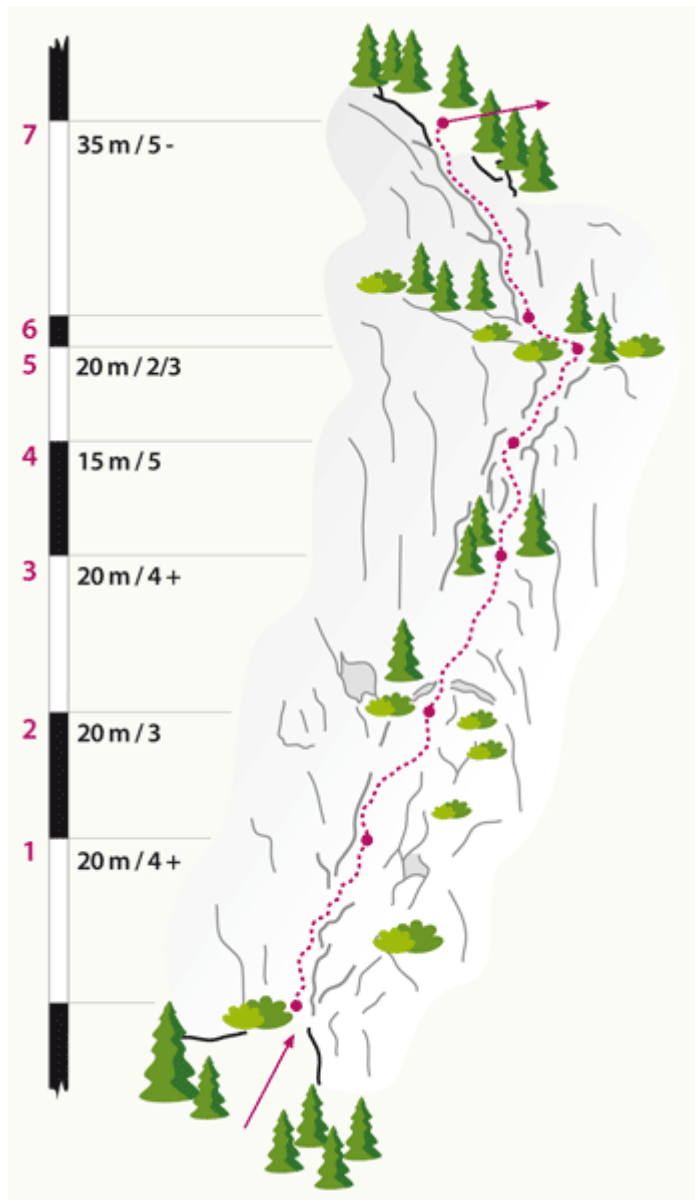

ÖTZTAL - HAIMING / SIMMERING / MS
SEKTOR OKTOPUS

2 WALDWEG 4C

Seillänge	Länge	Grad
1	20m	4b
2	20m	3
3	20m	4b
4	15m	5a
5	20m	2
6	20m	1
7	35m	4c

ZUSTIEG

siehe Skizze

GEHZEIT ZUSTIEG

20 min

ABSTIEG

Abseilen.

GEHZEIT ABSTIEG

30 min

Climbers Paradise Tirol

Das größte Kletterportal Tirols bietet euch tausende Routen in 14 Regionen, gratis Topos in Druckqualität und aktuelle Infos rund ums Thema Klettern.

Die Topos auf der Webseite stehen kostenfrei zur Verfügung.

Ein Großteil der Foto-Topos wurden im Rahmen von einem Förderprojekt produziert.