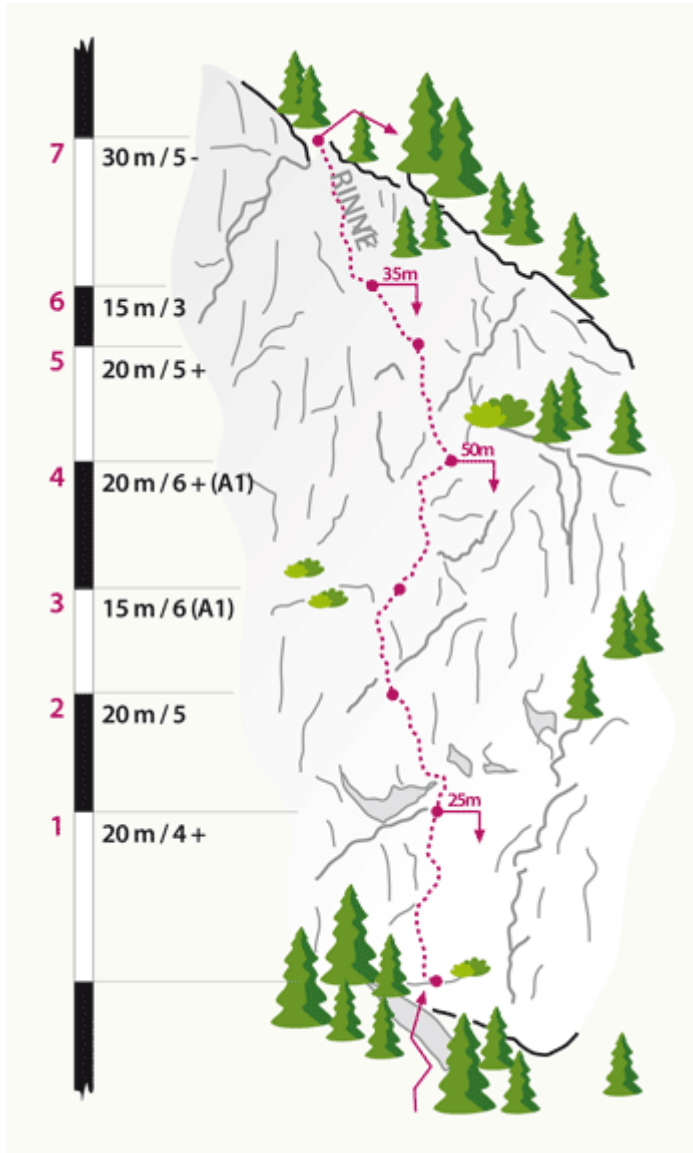

ÖTZTAL - HAIMING / SIMMERING / MS  
SEKTOR OKTOPUS

1 VIA MATTIA 6A

Seillänge	Länge	Grad
1	20m	4b
2	20m	5a
3	15m	5c
4	20m	6a
5	20m	5b
6	15m	3
7	20m	4c
8	20m	4

**ZUSTIEG**

siehe Skizze!

**GEHZEIT ZUSTIEG**

15 min

**ABSTIEG**

Der Abstieg erfolgt durch abseilen.

**GEHZEIT ABSTIEG**

30 min

## Climbers Paradise Tirol

Das größte Kletterportal Tirols bietet euch tausende Routen in 14 Regionen, gratis Topos in Druckqualität und aktuelle Infos rund ums Thema Klettern.

Eine solche Vielfalt an verschiedensten Klettermöglichkeiten aller Schwierigkeitsgrade findet man selten auf so engem Raum. Zudem findet ihr Unterkunftsvorschläge für jede Geldtasche.

Die Topos auf der Webseite stehen kostenfrei zur Verfügung.

Ein Großteil der Foto-Topos wurden im Rahmen von einem Förderprojekt produziert.