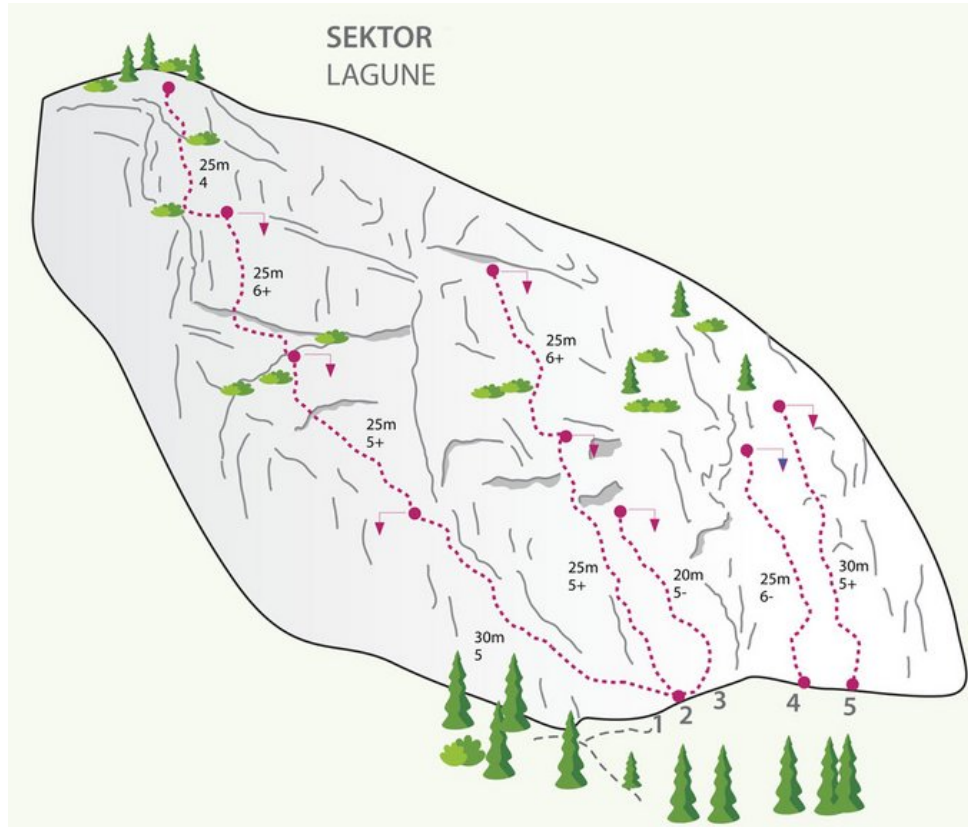

ÖTZTAL - HAIMING / SIMMERING / MS
SEKTOR LAGUNE MS

2 TRUTHAHNJAGD 6A

Seillänge	Länge	Grad
1	25m	5a+
2	25m	6a

ZUSTIEG

siehe Skizze

GEHZEIT ZUSTIEG

30 min

ABSTIEG

Abseilen

GEHZEIT ABSTIEG

20 min

Climbers Paradise Tirol

Das größte Kletterportal Tirols bietet euch tausende Routen in 14 Regionen, gratis Topos in Druckqualität und aktuelle Infos rund ums Thema Klettern.

Die Topos auf der Webseite stehen kostenfrei zur Verfügung.

Ein Großteil der Foto-Topos wurden im Rahmen von einem Förderprojekt produziert.