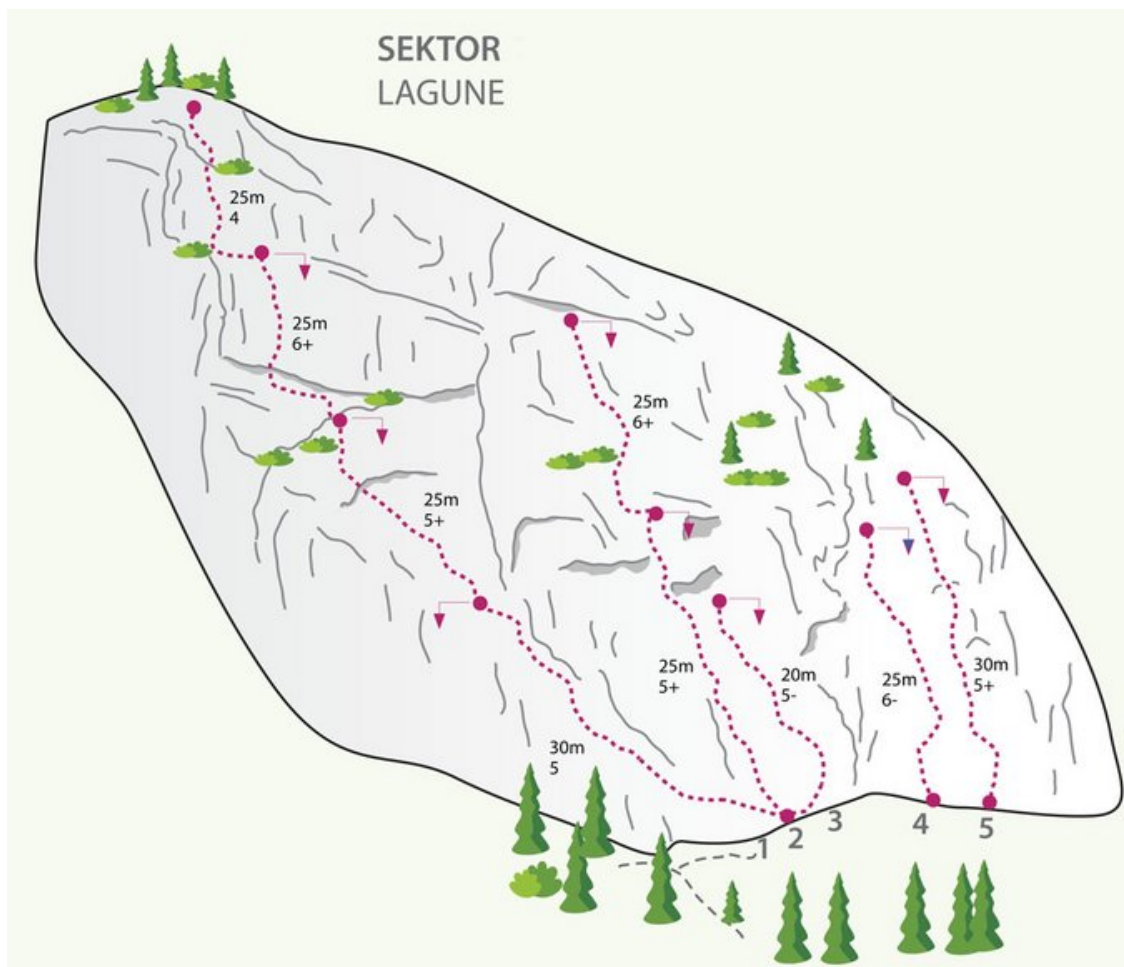

ÖTZTAL - HAIMING / SIMMERING / MS
SEKTOR LAGUNE MS

1 PLATTENDIAGONALE 6A

Seillänge	Länge	Grad
1	30m	5a
2	25m	5a+
3	25m	5a
4	25m	4a

ZUSTIEG

siehe Skizze

GEHZEIT ZUSTIEG

30 min

ABSTIEG

Abseilen

GEHZEIT ABSTIEG

30 min

Climbers Paradise Tirol

Das größte Kletterportal Tirols bietet euch tausende Routen in 14 Regionen, gratis Topos in Druckqualität und aktuelle Infos rund ums Thema Klettern.

 LAND
TIROL

 regio

 LEADER

 Europäischer
Landwirtschaftsfonds für
die Entwicklung des
ländlichen Raums
Hier investiert Europa in
die ländlichen Gebiete.

Die Topos auf der Webseite stehen kostenfrei zur Verfügung.

Ein Großteil der Foto-Topos wurden im Rahmen von einem Förderprojekt produziert.