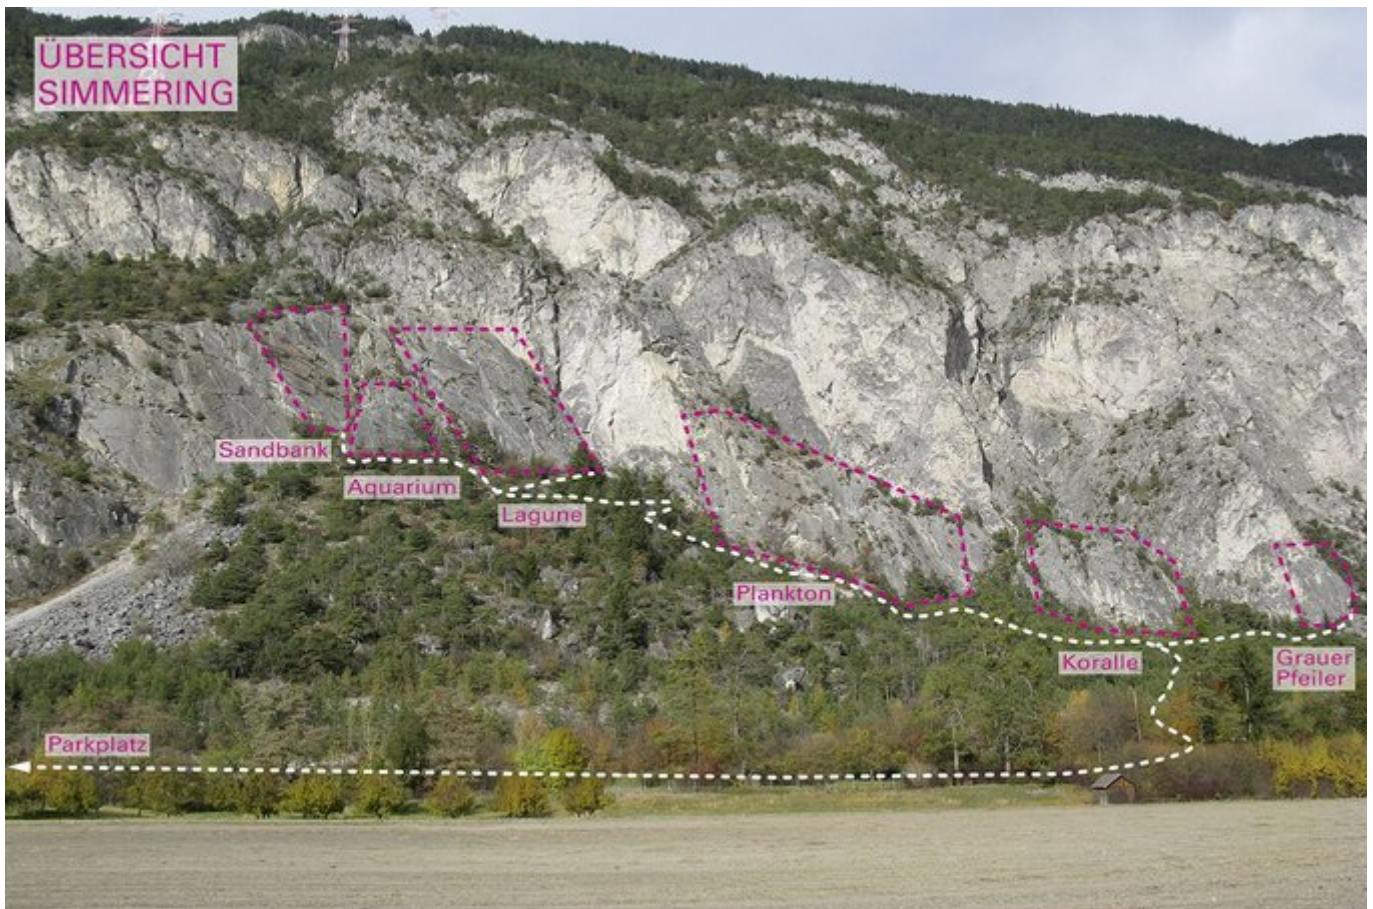

ÖTZTAL - HAIMING / SIMMERING / MS SEKTOR LAGUNE MS

Nr.	Name	Grad	Länge
1	Plattendiagonale 6a	6a	105 m
2	Truthahnjagd 6a	6a	50 m

Climbers Paradise Tirol

Das größte Kletterportal Tirols bietet euch tausende Routen in 14 Regionen, gratis Topos in Druckqualität und aktuelle Infos rund ums Thema Klettern.

Die Topos auf der Webseite stehen kostenfrei zur Verfügung.

Ein Großteil der Foto-Topos wurden im Rahmen von einem Förderprojekt produziert.