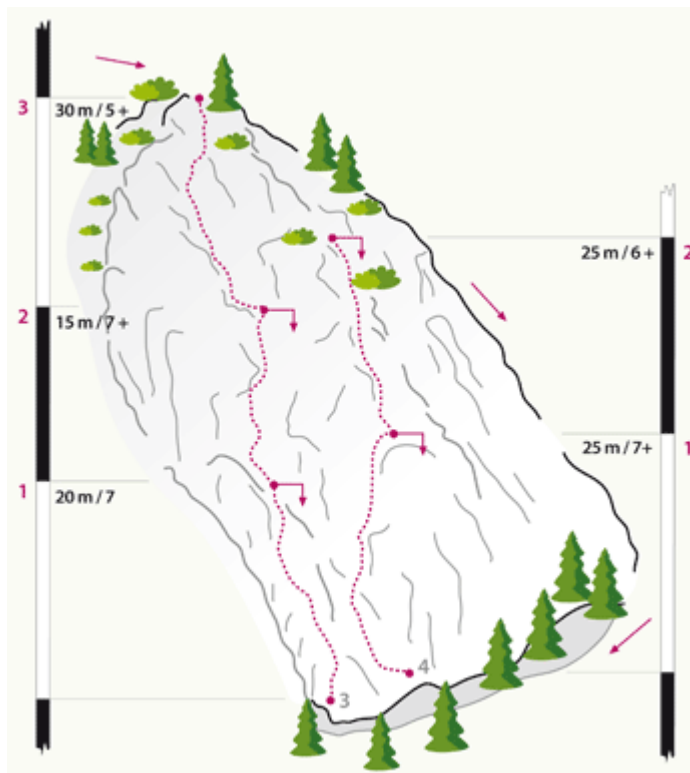

ÖTZTAL - HAIMING / SIMMERING / MS
SEKTOR KORALLE MS

3 VAGABONDO 6B+

Seillänge	Länge	Grad
1	20m	6b
2	15m	6b+
3	30m	5a+

ZUSTIEG
siehe Skitte

GEHZEIT ZUSTIEG

25 min

ABSTIEG

Abseilen über die Route

GEHZEIT ABSTIEG

25 min

Climbers Paradise Tirol

Das größte Kletterportal Tirols bietet euch tausende Routen in 14 Regionen, gratis Topos in Druckqualität und aktuelle Infos rund ums Thema Klettern.

Eine solche Vielfalt an verschiedensten Klettermöglichkeiten aller Schwierigkeitsgrade findet man selten auf so engem Raum. Zudem findet ihr Unterkunftsvorschläge für jede Geldtasche.

 LE 14-20
Lebenslang für den ländlichen Raum

 LAND
TIROL

 regio west

 LEADER

 Bundesländer
Landwirtschaftsfonds für
die Entwicklung des
ländlichen Raums
Hier investiert Europa in
die ländlichen Gebiete

Die Topos auf der Webseite stehen kostenfrei zur Verfügung.

Ein Großteil der Foto-Topos wurden im Rahmen von einem Förderprojekt produziert.