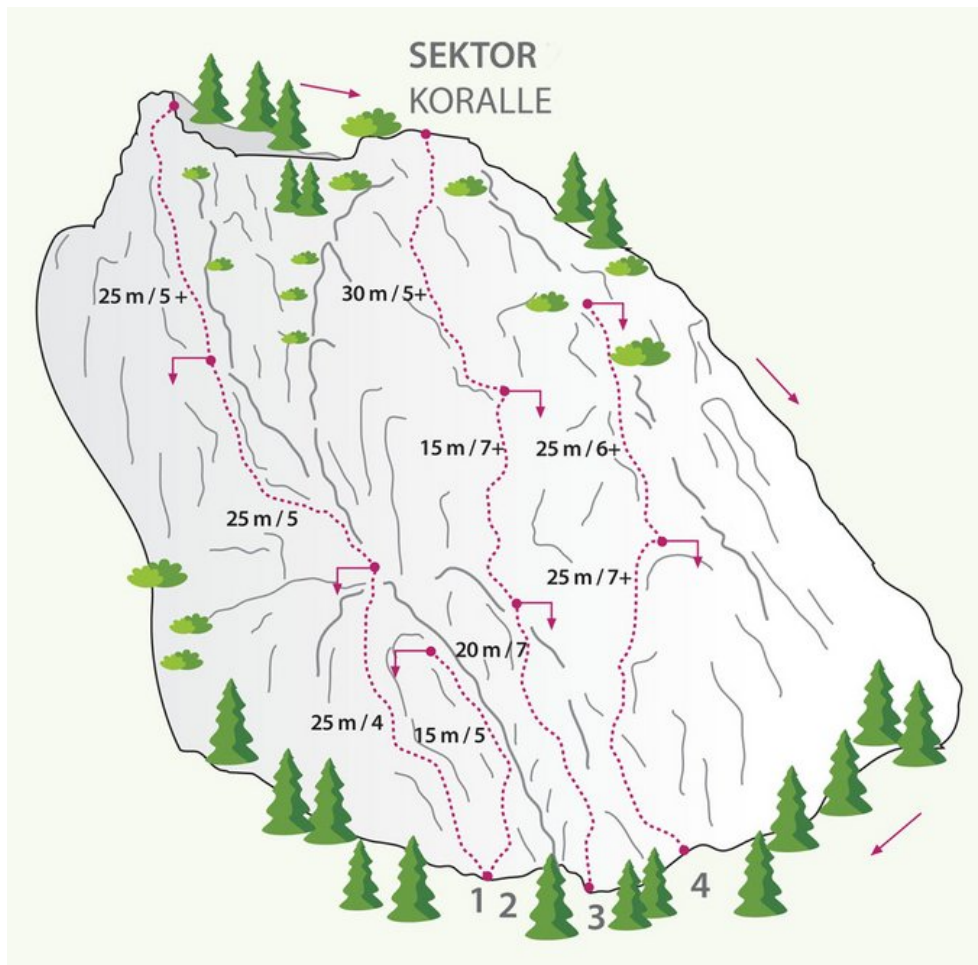

ÖTZTAL - HAIMING / SIMMERING / MS  
SEKTOR KORALLE MS

SAITENWEG 5A

Seillänge	Länge	Grad
1	15m	5a

---

## Climbers Paradise Tirol

Das größte Kletterportal Tirols bietet euch tausende Routen in 14 Regionen, gratis Topos in Druckqualität und aktuelle Infos rund ums Thema Klettern.

Eine solche Vielfalt an verschiedensten Klettermöglichkeiten aller Schwierigkeitsgrade findet man selten auf so engem Raum. Zudem findet ihr Unterkunftsvorschläge für jede Geldtasche.

Die Topos auf der Webseite stehen kostenfrei zur Verfügung.

Ein Großteil der Foto-Topos wurden im Rahmen von einem Förderprojekt produziert.