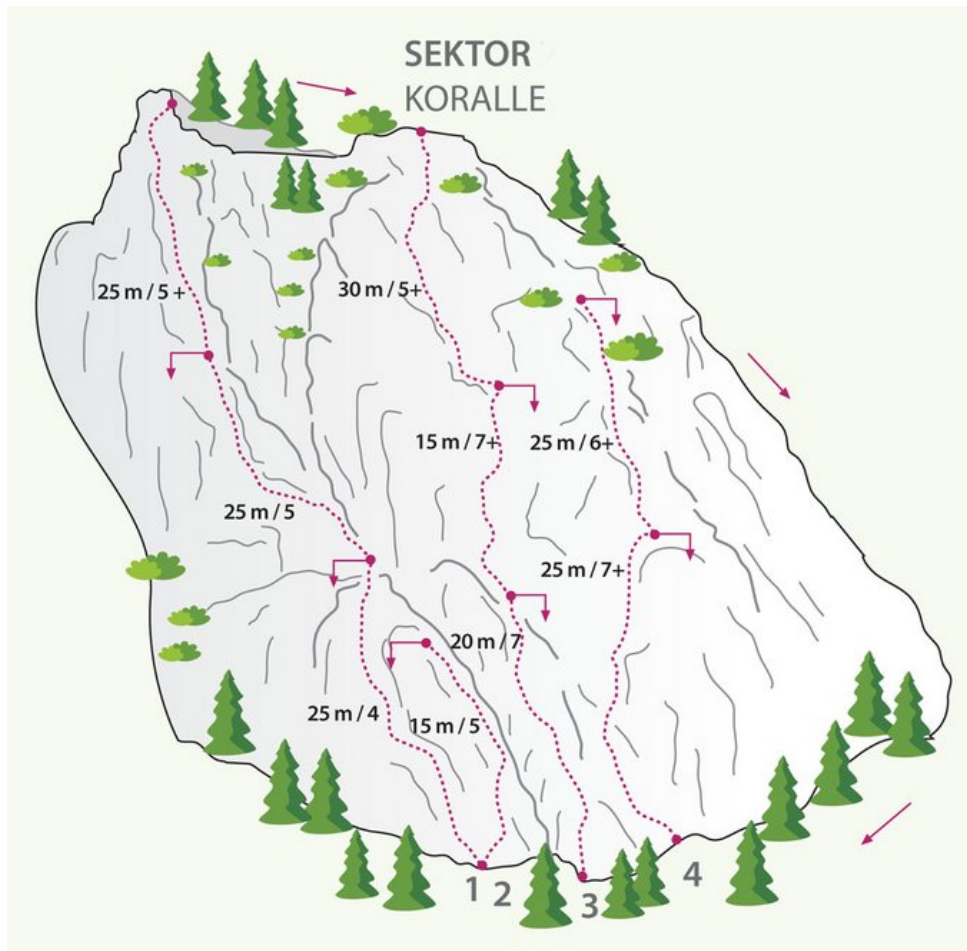

ÖTZTAL - HAIMING / SIMMERING / MS
SEKTOR KORALLE MS

1 BESCHWIPSTER PINGUIN 5A+

Seillänge	Länge	Grad
1	25m	4a
2	25m	5a
3	25m	5a+

ZUSTIEG

siehe Skizze

GEHZEIT ZUSTIEG

25 min

ABSTIEG

Abseilen

GEHZEIT ABSTIEG

30 min

Climbers Paradise Tirol

Das größte Kletterportal Tirols bietet euch tausende Routen in 14 Regionen, gratis Topos in Druckqualität und aktuelle Infos rund ums Thema Klettern.

 LAND
TIROL

 regio Tirol

 Europäischer
Landwirtschaftsfonds für
die Entwicklung des
ländlichen Raums
Hier investiert Europa in
die ländlichen Gebiete

Die Topos auf der Webseite stehen kostenfrei zur Verfügung.

Ein Großteil der Foto-Topos wurden im Rahmen von einem Förderprojekt produziert.