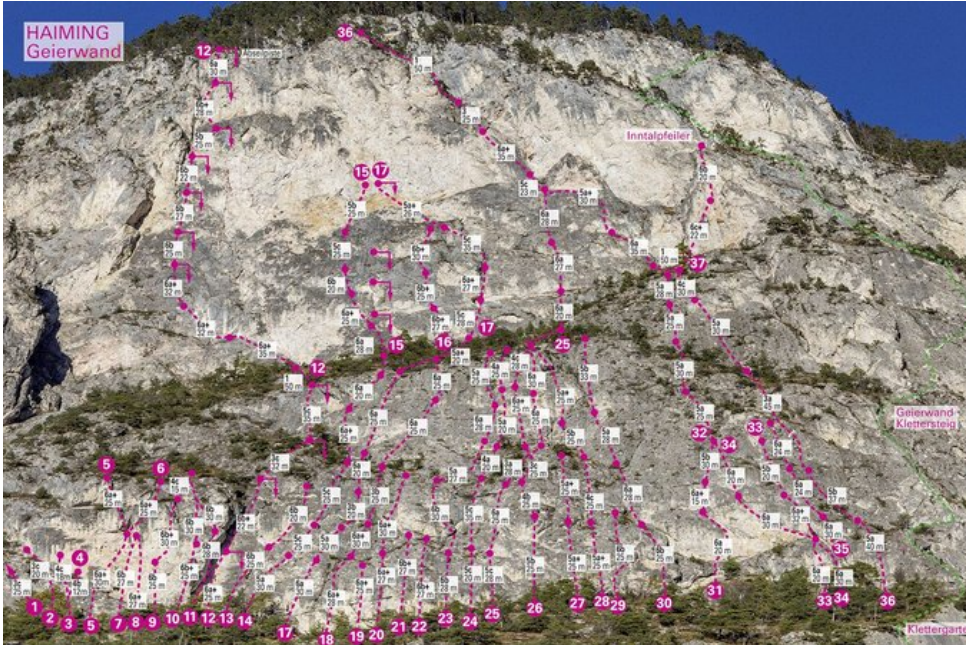

# ÖTZTAL - HAIMING / GEIERWAND / MS SEKTOR HAIMING / GEIERWAND / MS

## 35 DIE FLAMME DES SÜDENS 6A

Seillänge	Länge	Grad
1	30m	6a
2	30m	6a
3	20m	6a

### Climbers Paradise Tirol

Das größte Kletterportal Tirols bietet euch tausende Routen in 14 Regionen, gratis Topos in Druckqualität und aktuelle Infos rund ums Thema Klettern.

Eine solche Vielfalt an verschiedensten Klettermöglichkeiten aller Schwierigkeitsgrade findet man selten auf so engem Raum. Zudem findet ihr Unterkunftsvorschläge für jede Geldtasche.

© Climbers Paradise Tirol 2023

Alle Inhalte sind urheberrechtlich geschützt.

Mit Unterstützung von Bund, Land und Europäischer Union

Die Topos auf der Webseite stehen kostenfrei zur Verfügung.

Ein Großteil der Foto-Topos wurden im Rahmen von einem Förderprojekt produziert.