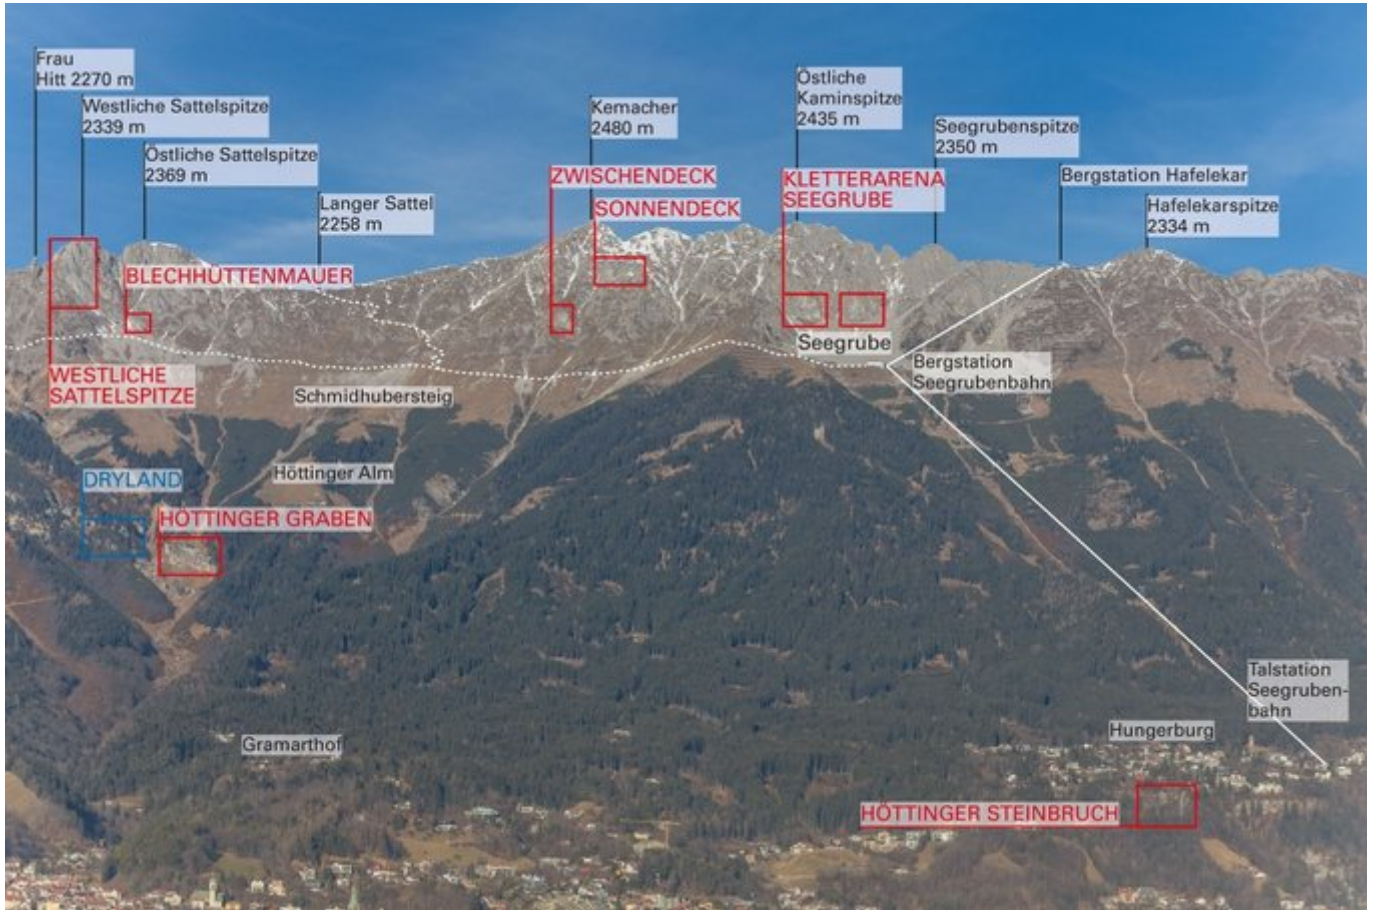

INNSBRUCK - NORDKETTE / KLETTERARENA SEEGRUBE / MEHRSEILLÄNGEN ROUTEN SEKTOR NORDKETTEN ARENA / SEEGRUBENPFEILER / MSL

Testbild 2

Mehrfachtopos pro Sektor

Nr.	Name	Grad	Länge
-----	------	------	-------

10 Direkter Einstieg (2 SL)	8a	55 m
11 Seegrubenpfeiler (3SL)	6b+	85 m
12 Venushügel 2.0 (2SL)	7a	55 m
13 Jive (3SL)	6b+	85 m

Climbers Paradise Tirol

Das größte Kletterportal Tirols bietet euch tausende Routen in 14 Regionen, gratis Topos in Druckqualität und aktuelle Infos rund ums Thema Klettern.

Eine solche Vielfalt an verschiedensten Klettermöglichkeiten aller Schwierigkeitsgrade findet man selten auf so engem Raum. Zudem findet ihr Unterkunftsvorschläge für jede Geldtasche.

Europäischer
Landwirtschaftsfonds für
die Entwicklung des
ländlichen Raums
Hier investiert Europa in
den ländlichen Österreich

Die Topos auf der Webseite stehen kostenfrei zur Verfügung.

Ein Großteil der Foto-Topos wurden im Rahmen von einem Förderprojekt produziert.