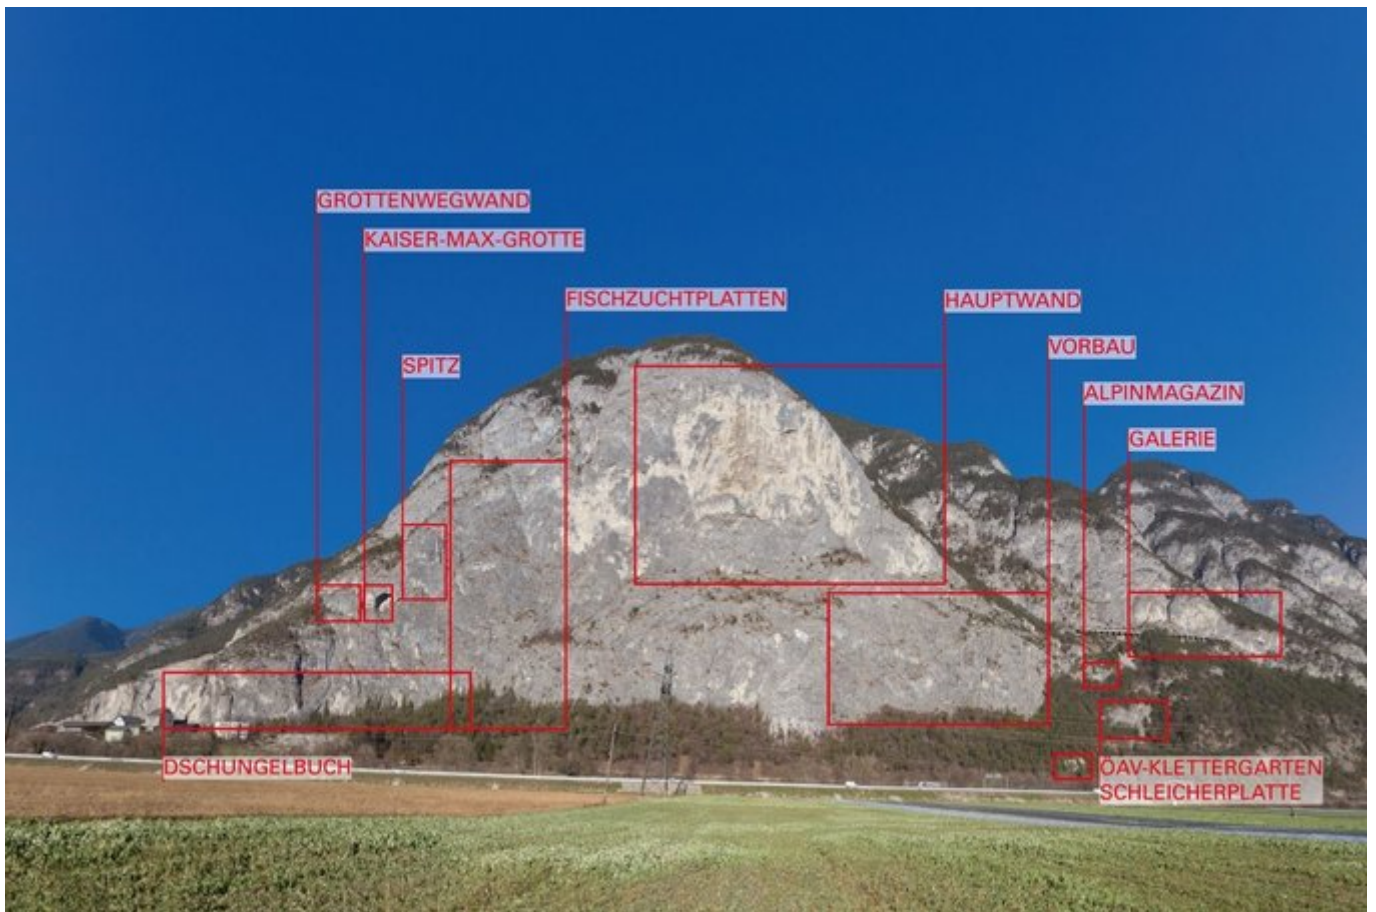

## INNSBRUCK - MARTINSWAND - MEHRSEILLÄNGEN SEKTOR HAUPTWAND

Nr.	Name	Grad	Länge
1	Fledermaus	7a+ / /b	260 m
2	Westriss	6b+	120 m
3	In Memoriam Stefan	7a+ / 7b	150 m
4	Sunny Jo	7a	300 m
5	Auckenthaler	6a+	360 m
6	Skyline	7a+ / 7b	150 m
7	Direkte Martinswand	7a	200 m
8	Eritrea	7c / 7c+	80 m
9	Spiel ohne Grenzen	7c	270 m
10	Das Dach	8a+	270 m
11	Dachvariante	7c+ / 8a	70 m
12	Schwarzenlander-Sint	6a	150 m
13	Via Pumuckl	6c+	45 m
14	Chefpartie	6c+	140 m

15 Die Den Hals Riskieren	6a	80 m
16 Flieder-Flunger	7b / 7b+	250 m
17 Abraxas	7b+	100 m
18 Tiramisu	7a+ / 7b	190 m
19 Gsi Or Not To Be	7c	170 m
20 Tschì-Tschì	7a	170 m
21 Ostriss	5c	130 m
22 Take A Walk On The Wild Side	7b+	120 m
23 Maxl's Krone	6a+	160 m
24 Kraftlackl	5b+	110 m

## Climbers Paradise Tirol

Das größte Kletterportal Tirols bietet euch tausende Routen in 14 Regionen, gratis Topos in Druckqualität und aktuelle Infos rund ums Thema Klettern.

Eine solche Vielfalt an verschiedensten Klettermöglichkeiten aller Schwierigkeitsgrade findet man selten auf so engem Raum. Zudem findet ihr Unterkunftsvorschläge für jede Geldtasche.

regio

Europäischer  
Landwirtschaftsfonds für  
die Entwicklung des  
ländlichen Raums  
Hier investiert Europa in  
die ländlichen Gebiete

Die Topos auf der Webseite stehen kostenfrei zur Verfügung.

Ein Großteil der Foto-Topos wurden im Rahmen von einem Förderprojekt produziert.