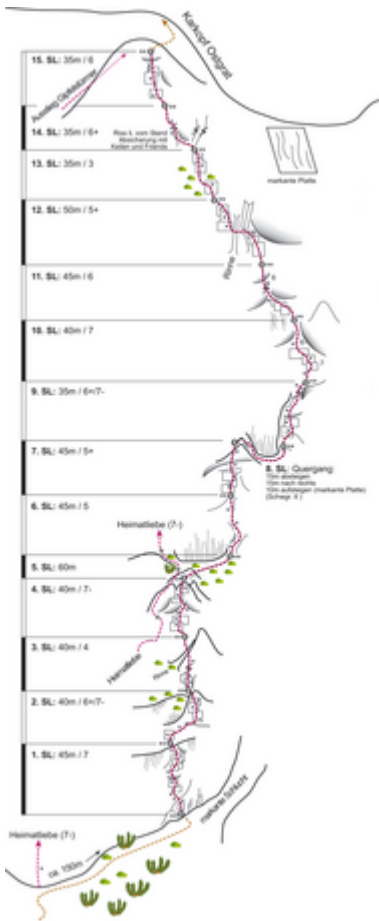

# INNSBRUCK - KARKOPF SEKTOR PFLÜCK DEN TAG

Nr.	Name	Grad	Länge
	Dolce Vita	8	696 m

## Climbers Paradise Tirol

Das größte Kletterportal Tirols bietet euch tausende Routen in 14 Regionen, gratis Topos in Druckqualität und aktuelle Infos rund ums Thema Klettern.

Eine solche Vielfalt an verschiedensten Klettermöglichkeiten aller Schwierigkeitsgrade findet man selten auf so engem Raum. Zudem findet ihr Unterkunftsvorschläge für jede Geldtasche.

© Climbers Paradise Tirol 2023

Alle Inhalte sind urheberrechtlich geschützt.

Mit Unterstützung von Bund, Land und Europäischer Union

Die Topos auf der Webseite stehen kostenfrei zur Verfügung.

Ein Großteil der Foto-Topos wurden im Rahmen von einem Förderprojekt produziert.