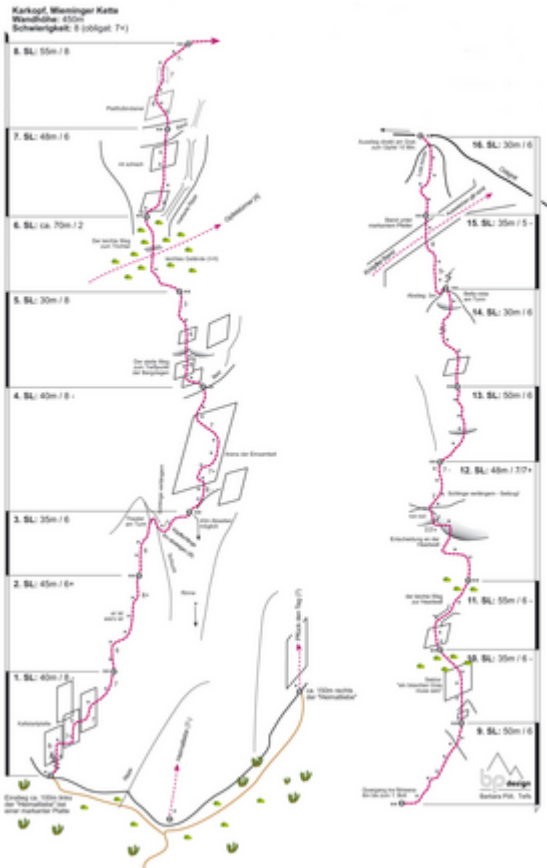

# INNSBRUCK - KARKOPF SEKTOR DOLCE VITA

Nr.	Name	Grad	Länge
	Dolce Vita	8	696 m

## Climbers Paradise Tirol

Das größte Kletterportal Tirols bietet euch tausende Routen in 14 Regionen, gratis Topos in Druckqualität und aktuelle Infos rund ums Thema Klettern.

Eine solche Vielfalt an verschiedensten Klettermöglichkeiten aller Schwierigkeitsgrade findet man selten auf so engem Raum. Zudem findet ihr Unterkunftsvorschläge für jede Geldtasche.