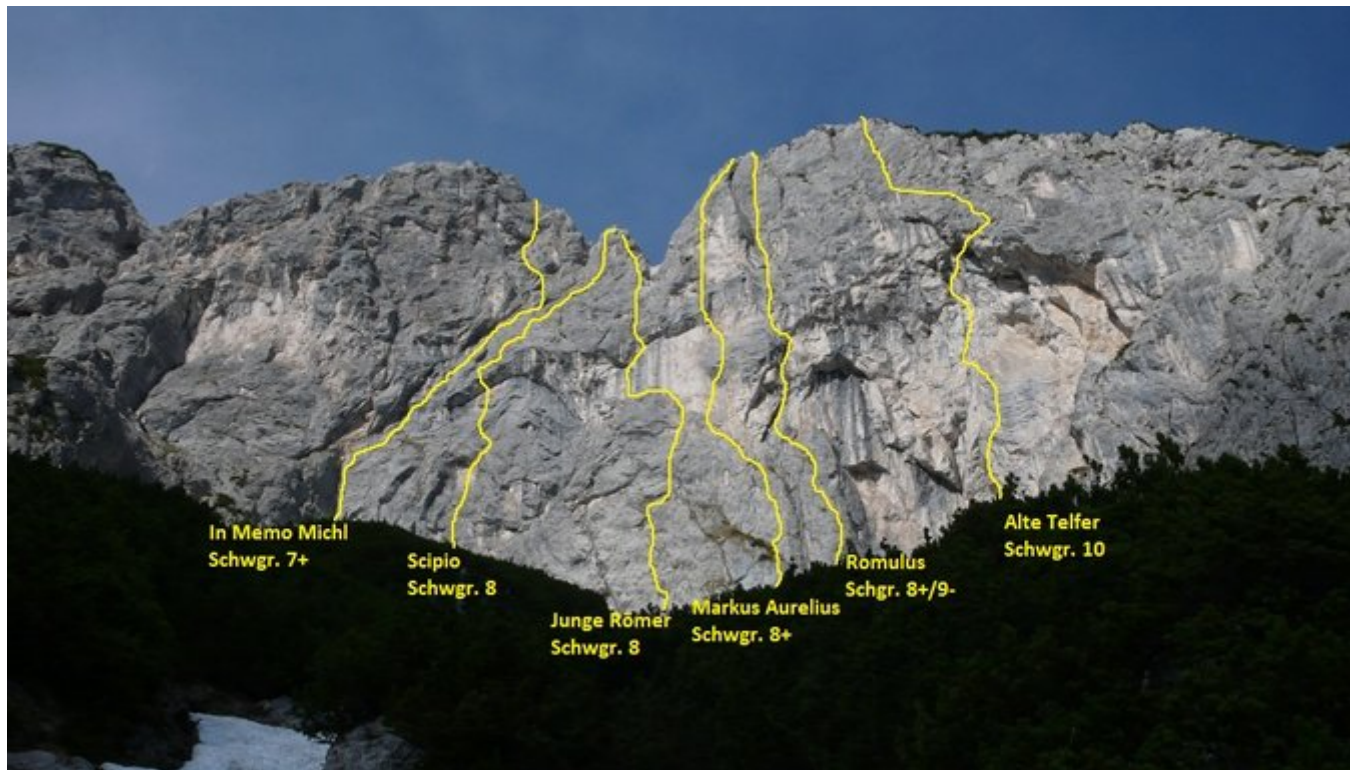

## INNSBRUCK - HOHE MUNDE SEKTOR KOLOSSEUM

Nr.	Name	Grad	Länge
	Alte Telfer / 8a+/8b	10-10	222 m
	Junge Römer / 7a	8	220 m

Romulus / 7b+	9-	268 m
Marcus Aurelius / 7b	8+/9-	223 m
In Memoriam Michl / 6c	7+	240 m
Scipio / 7a / A0	?	206 m

## Climbers Paradise Tirol

Das größte Kletterportal Tirols bietet euch tausende Routen in 14 Regionen, gratis Topos in Druckqualität und aktuelle Infos rund ums Thema Klettern.

Eine solche Vielfalt an verschiedensten Klettermöglichkeiten aller Schwierigkeitsgrade findet man selten auf so engem Raum. Zudem findet ihr Unterkunftsvorschläge für jede Geldtasche.

 LE 14-20  
Entwicklung der ländlichen Räume

 LAND  
TIROL

 regio

 TIROL

 TIROL

 TIROL

 TIROL

 TIROL