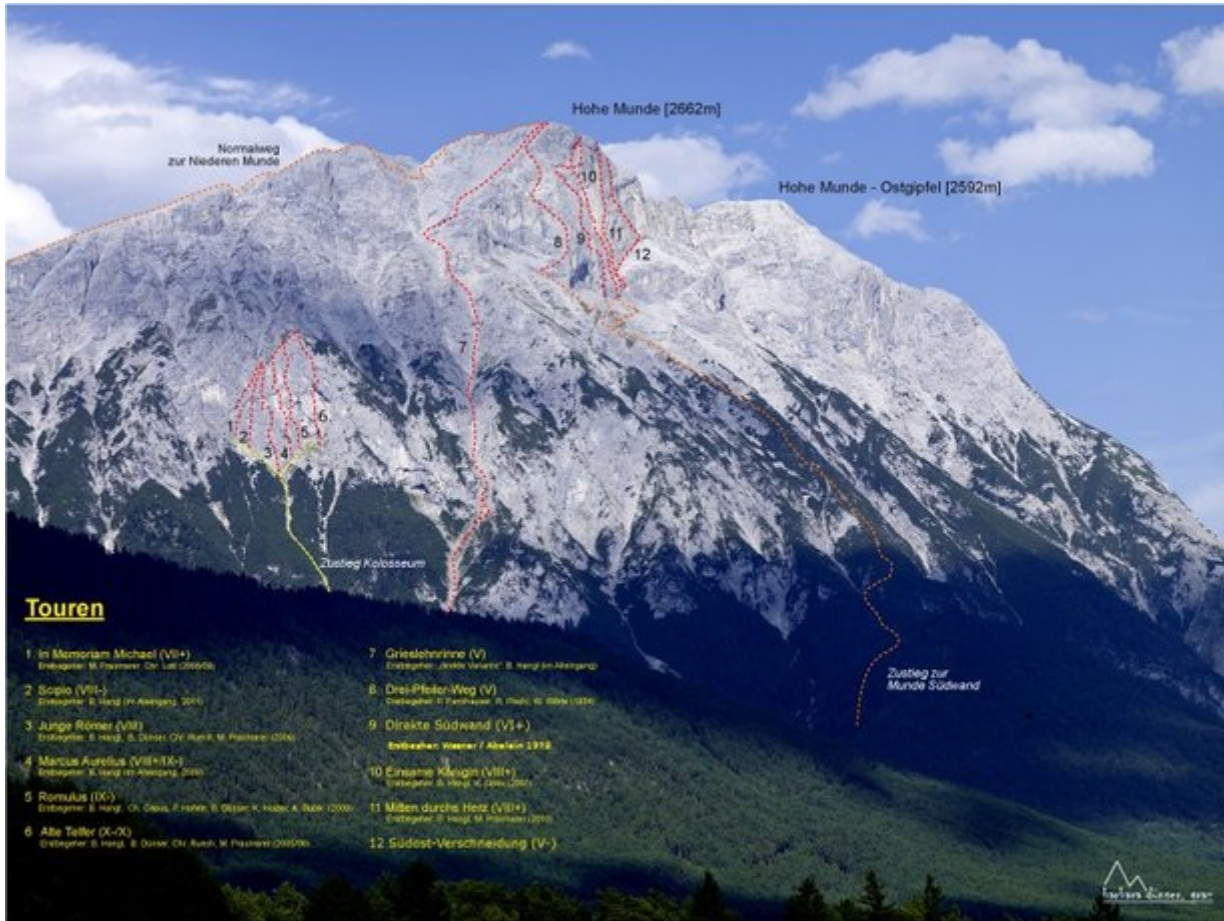

INNSBRUCK - HOHE MUNDE SEKTOR HOHE MUNDE SÜDWAND

Nr.	Name	Grad	Länge
	Drei-Pfeiler-Weg	?	310 m
	Einsame Königin -	8/8+	470 m
	Grieslehnrinne	?	
	Mitten durchs Herz	?	421 m
	Süd-Ost Verschneidung	?	

Climbers Paradise Tirol

Das größte Kletterportal Tirols bietet euch tausende Routen in 14 Regionen, gratis Topos in Druckqualität und aktuelle Infos rund ums Thema Klettern.

Eine solche Vielfalt an verschiedensten Klettermöglichkeiten aller Schwierigkeitsgrade findet man selten auf so engem Raum. Zudem findet ihr Unterkunftsvorschläge für jede Geldtasche.

 LE 14-20
Landschaft für den Ländlichen Raum

 regio Tirol

 Europäischer
Landwirtschaftsfonds für
die Entwicklung des
ländlichen Raums
Hier investiert Europa in
die ländlichen Gebiete

Die Topos auf der Webseite stehen kostenfrei zur Verfügung.

Ein Großteil der Foto-Topos wurden im Rahmen von einem Förderprojekt produziert.