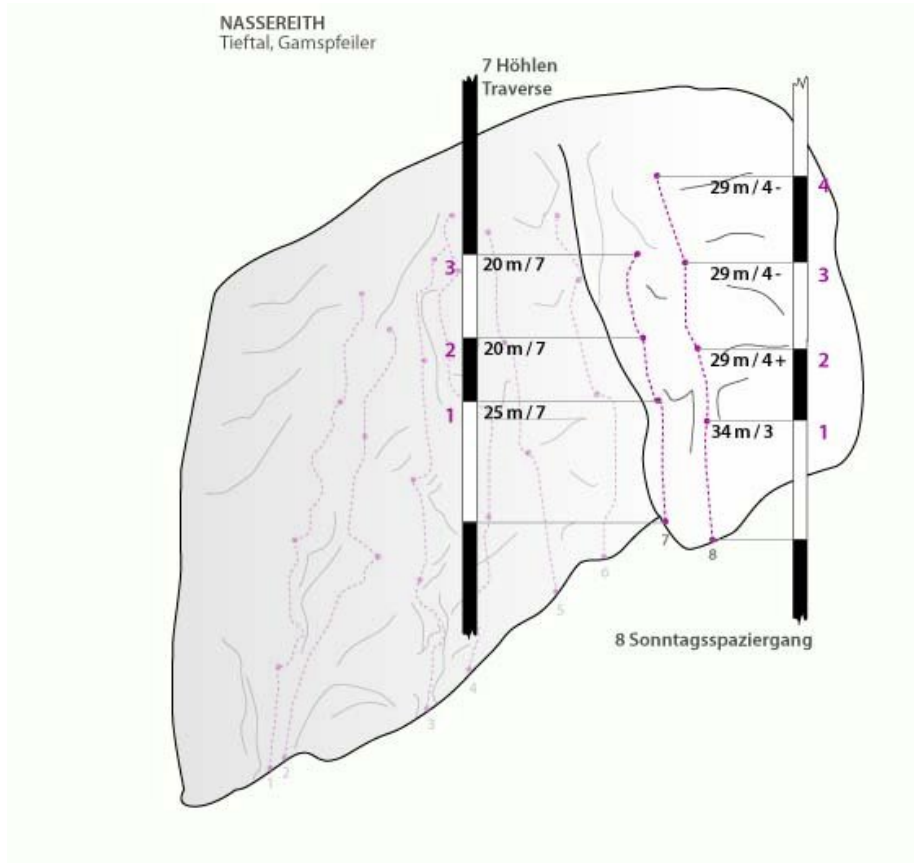

## OUTDOORREGION IMST - NASSEREITH - TIEFTAL SEKTOR GAMSPFEILER

### SONNTAGSSPAZIERGANG

Seillänge	Länge	Grad
1	32m	3a
2	22m	3b
3	20m	3b
4	25m	4a