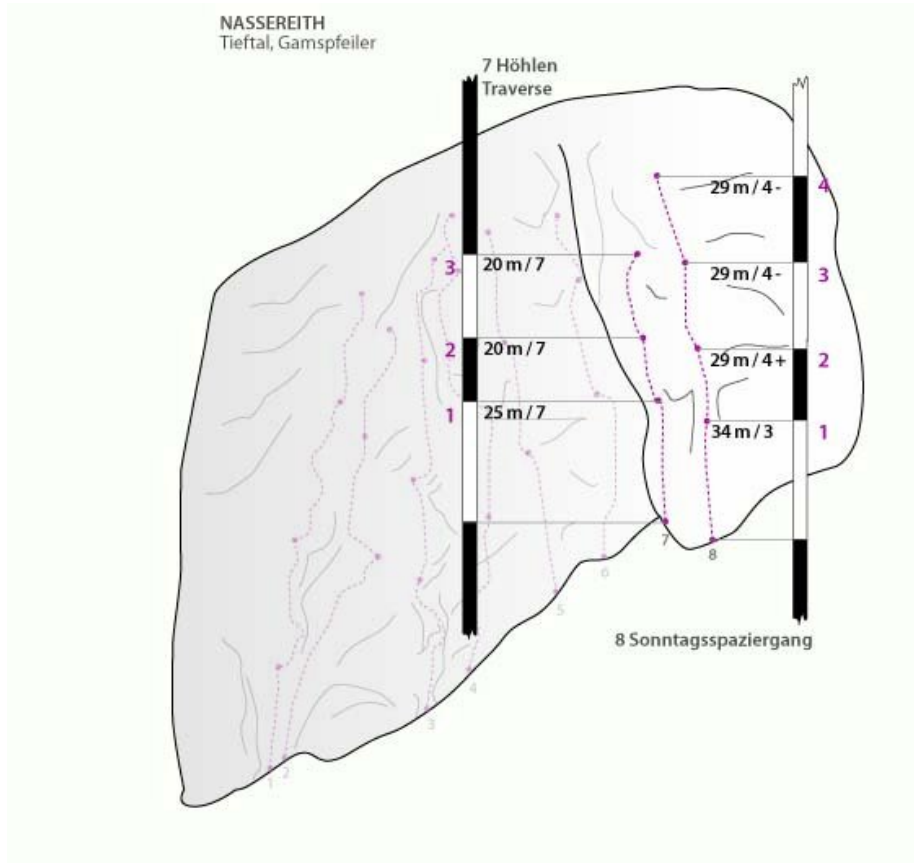

OUTDOORREGION IMST - NASSEREITH - TIEFTAL SEKTOR GAMSPFEILER

HÖHLEN TRAVERSE

Seillänge	Länge	Grad
1	25m	6b/6b+
2	20m	6b/6b+
3	20m	6b/6b+

Climbers Paradise Tirol

Das größte Kletterportal Tirols bietet euch tausende Routen in 14 Regionen, gratis Topos in Druckqualität und aktuelle Infos rund ums Thema Klettern.