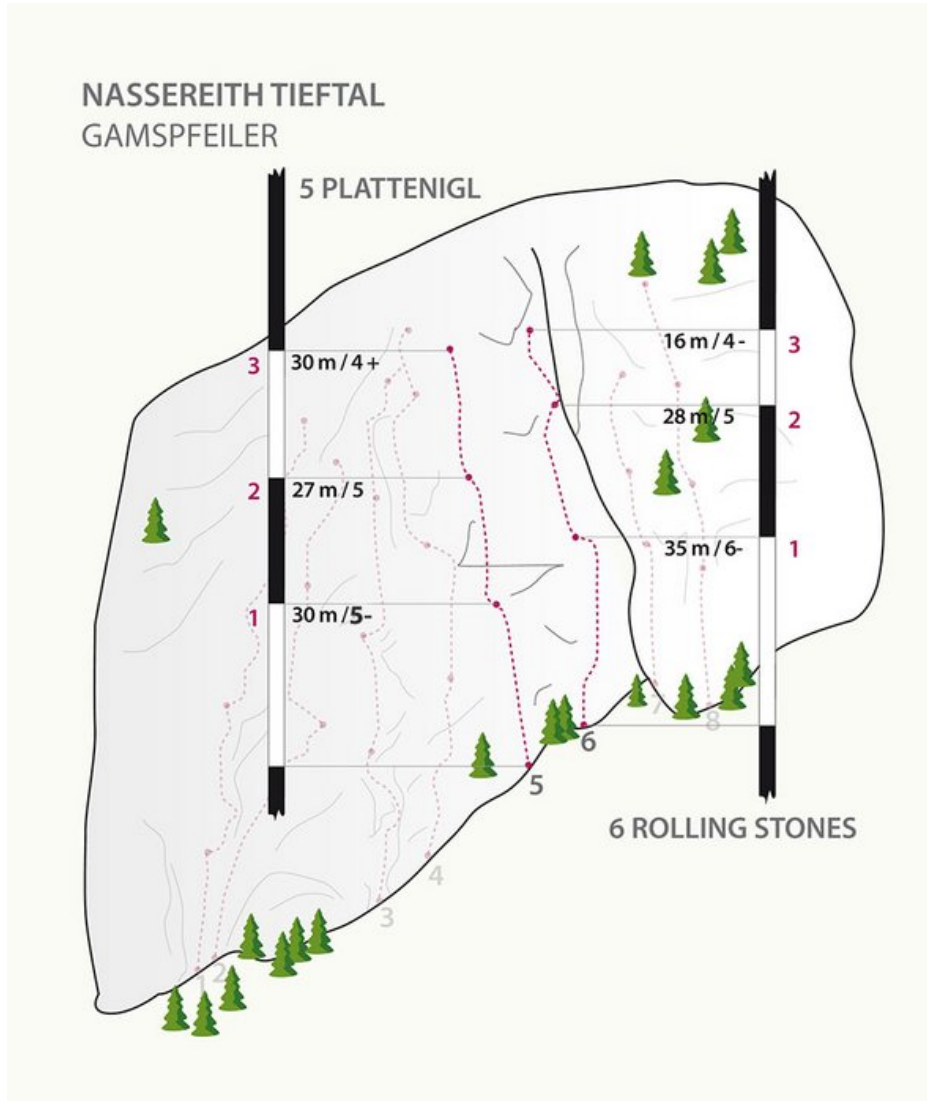

OUTDOORREGION IMST - NASSEREITH - TIEFTAL
SEKTOR GAMSPFEILER

ROLLING STONES

Seillänge	Länge	Grad
1	35m	5b
2	28m	5a
3	16m	3c

Climbers Paradise Tirol

Das größte Kletterportal Tirols bietet euch tausende Routen in 14 Regionen, gratis Topos in Druckqualität und aktuelle Infos rund ums Thema Klettern.

Eine solche Vielfalt an verschiedensten Klettermöglichkeiten aller Schwierigkeitsgrade findet man selten auf so engem Raum. Zudem findet ihr Unterkunftsvorschläge für jede Geldtasche.

© Climbers Paradise Tirol 2023

 regio Tirol

 Europäischer
Landwirtschaftsfonds für
die Entwicklung des
ländlichen Raums
Hier investiert Europa in
die ländlichen Gebiete

Die Topos auf der Webseite stehen kostenfrei zur Verfügung.

Ein Großteil der Foto-Topos wurden im Rahmen von einem Förderprojekt produziert.