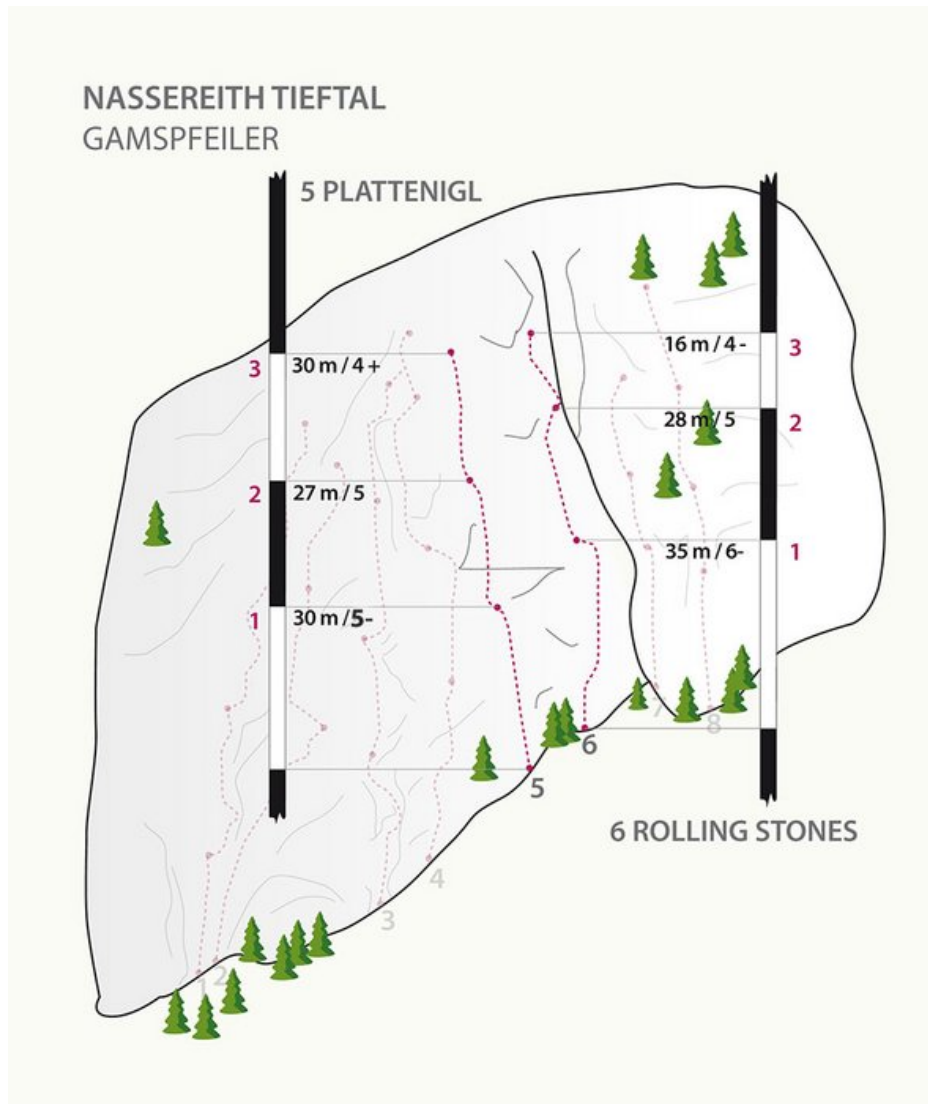

OUTDOORREGION IMST - NASSEREITH - TIEFTAL SEKTOR GAMSPFEILER

VIA PLATTENIGL

Seillänge	Länge	Grad
1	30m	4a
2	27m	5a
3	30m	4b

Climbers Paradise Tirol

Das größte Kletterportal Tirols bietet euch tausende Routen in 14 Regionen, gratis Topos in Druckqualität und aktuelle Infos rund ums Thema Klettern.

Die Topos auf der Webseite stehen kostenfrei zur Verfügung.

Ein Großteil der Foto-Topos wurden im Rahmen von einem Förderprojekt produziert.