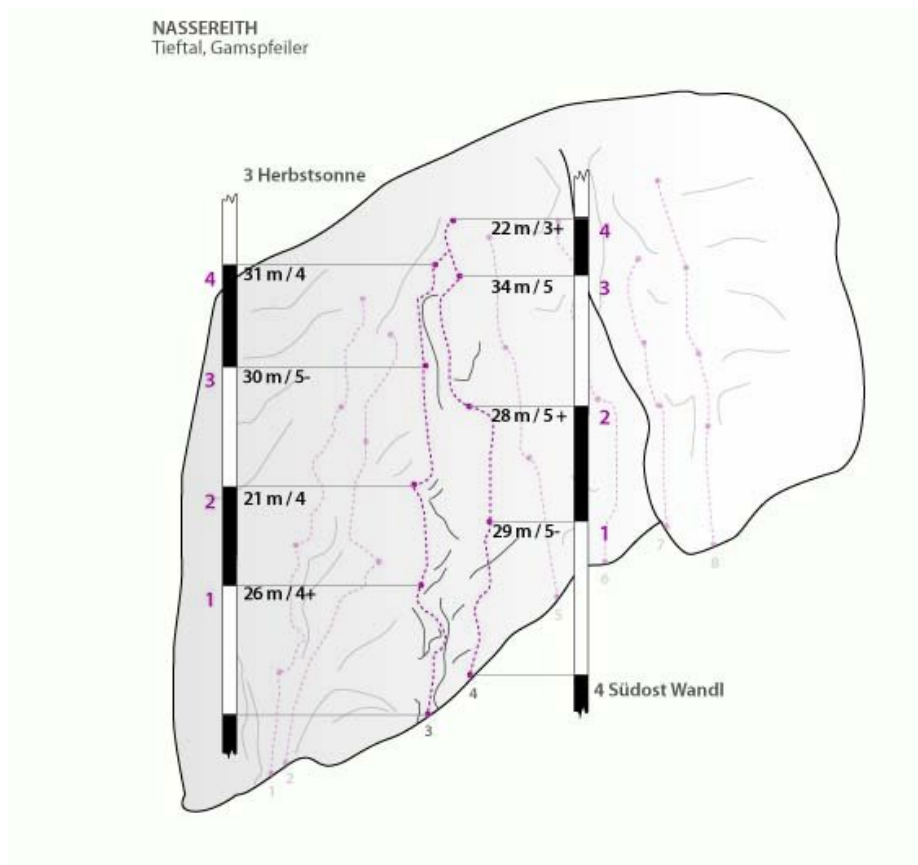

OUTDOORREGION IMST - NASSEREITH - TIEFTAL SEKTOR GAMSPFEILER

SÜDOST WANDL

Seillänge	Länge	Grad
1	29m	4c
2	28m	5a
3	34m	5a
4	22m	3b

Climbers Paradise Tirol

Das größte Kletterportal Tirols bietet euch tausende Routen in 14 Regionen, gratis Topos in Druckqualität und aktuelle Infos rund ums Thema Klettern.