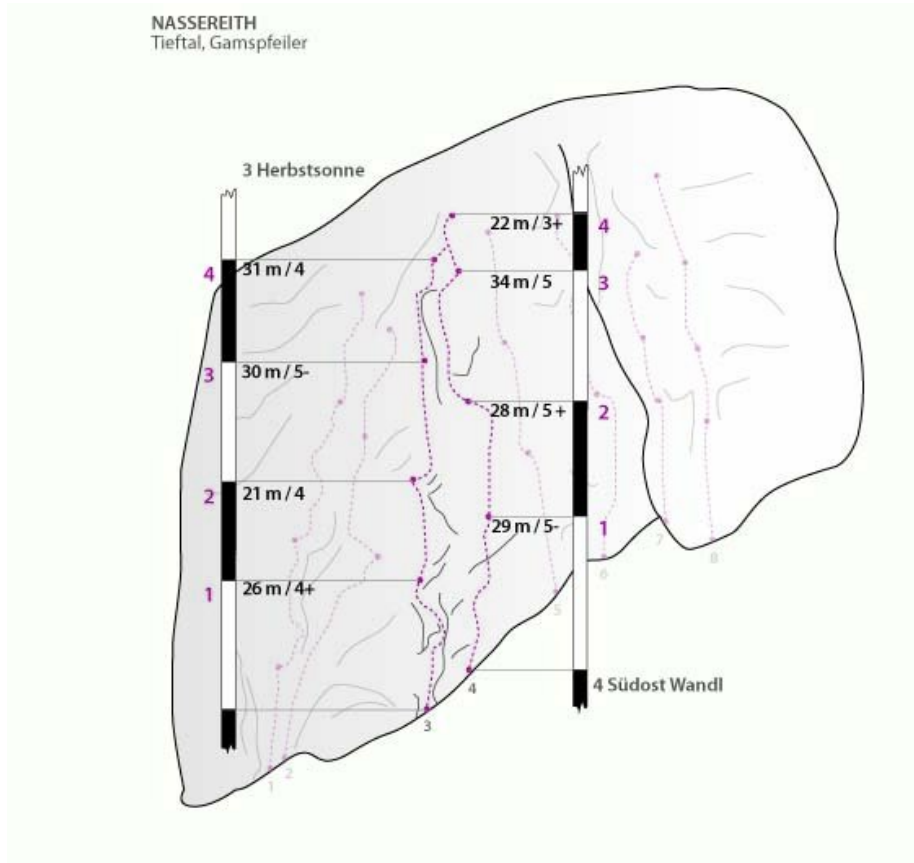

OUTDOORREGION IMST - NASSEREITH - TIEFTAL SEKTOR GAMSPFEILER

HERBSTSONNE

Seillänge	Länge	Grad
1	26m	4b
2	21m	4a
3	30m	4c
4	31m	4a

Climbers Paradise Tirol

Das größte Kletterportal Tirols bietet euch tausende Routen in 14 Regionen, gratis Topos in Druckqualität und aktuelle Infos rund ums Thema Klettern.

Eine solche Vielfalt an verschiedensten Klettermöglichkeiten aller Schwierigkeitsgrade findet man selten auf so engem Raum. Zudem findet ihr Unterkunftsvorschläge für jede Geldtasche.

© Climbers Paradise Tirol 2023

Alle Inhalte sind urheberrechtlich geschützt.

Mit Unterstützung von Bund, Land und Europäischer Union

Bundesministerium
Land- und Forstwirtschaft,
Regionen und Wasserwirtschaft

LE 14-20
Erneuerung für ein lebenslanges Lernen

LAND
TIROL

regio

LEADER

Die Topos auf der Webseite stehen kostenfrei zur Verfügung.

Ein Großteil der Foto-Topos wurden im Rahmen von einem Förderprojekt produziert.