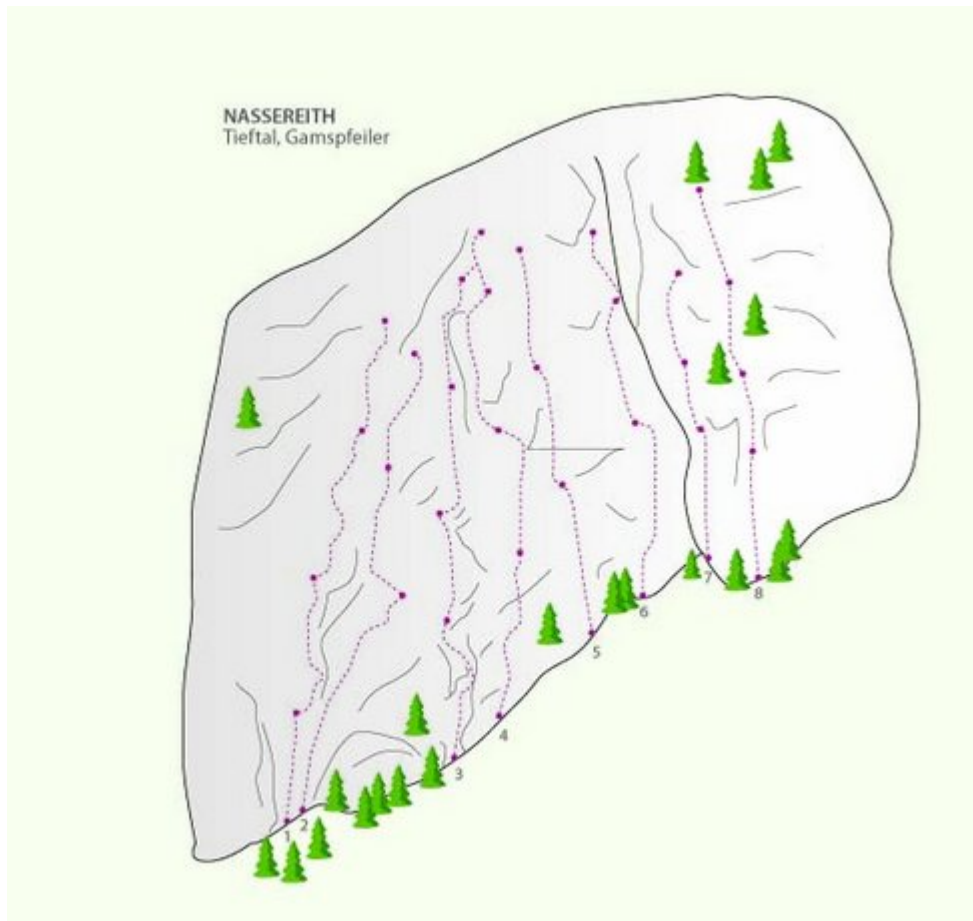

OUTDOORREGION IMST - NASSEREITH - TIEFTAL
SEKTOR GAMSPFEILER

Nr. **Name**

Grad

Länge

Leben im Sonnenschein	5c	105 m
Samersteig	3	92 m
Herbstsonne	4+	108 m
Südost Wandl	?	113 m
Via Plattenigl	?	87 m
Rolling Stones	?	79 m
Höhlen Traverse	?	65 m
Sonntagsspaziergang	?	99 m

Climbers Paradise Tirol

Das größte Kletterportal Tirols bietet euch tausende Routen in 14 Regionen, gratis Topos in Druckqualität und aktuelle Infos rund ums Thema Klettern.

Eine solche Vielfalt an verschiedensten Klettermöglichkeiten aller Schwierigkeitsgrade findet man selten auf so engem Raum. Zudem findet ihr Unterkunfts-vorschläge für jede Geldtasche.

 LE 14-20
Lebensweg für ein lebendiges Europa

 LAND
TIROL

 regio

 NUTRI

 Bundesländer
Landwirtschaftsverbände für
die Entwicklung des
ländlichen Raumes
Hier investieren Europa in
die ländlichen Gebiete

Die Topos auf der Webseite stehen kostenfrei zur Verfügung.

Ein Großteil der Foto-Topos wurden im Rahmen von einem Förderprojekt produziert.