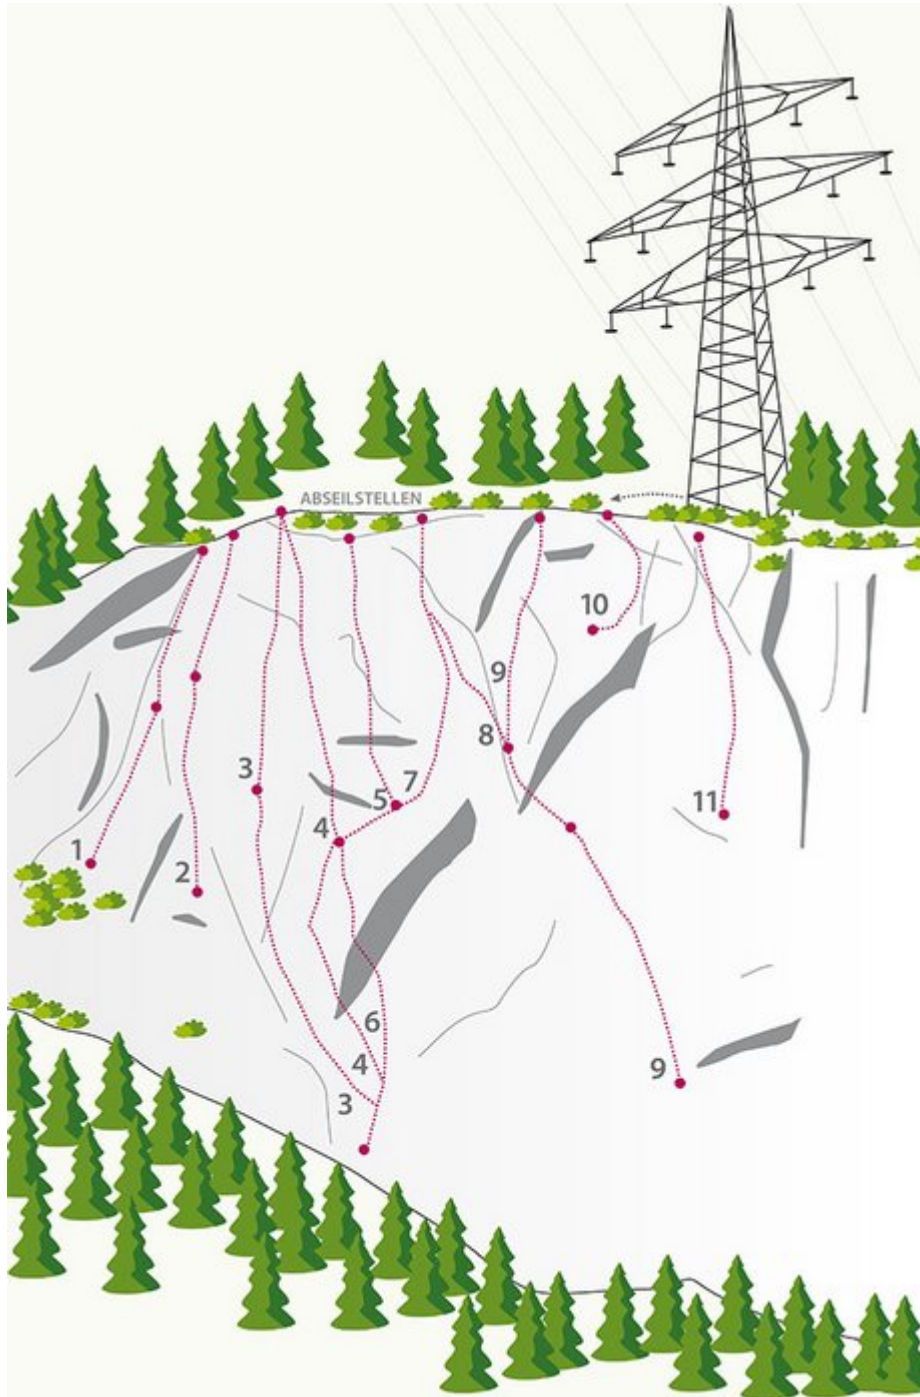

OUTDOORREGION IMST - KARRES / PETIT VERDON  
SEKTOR KARRES / PETIT VERDON

KASERMANDL 7A

---

---

Climbers Paradise Tirol

Das größte Kletterportal Tirols bietet euch tausende Routen in 14 Regionen, gratis Topos in Druckqualität und aktuelle Infos rund ums Thema Klettern.

Die Topos auf der Webseite stehen kostenfrei zur Verfügung.

Ein Großteil der Foto-Topos wurden im Rahmen von einem Förderprojekt produziert.