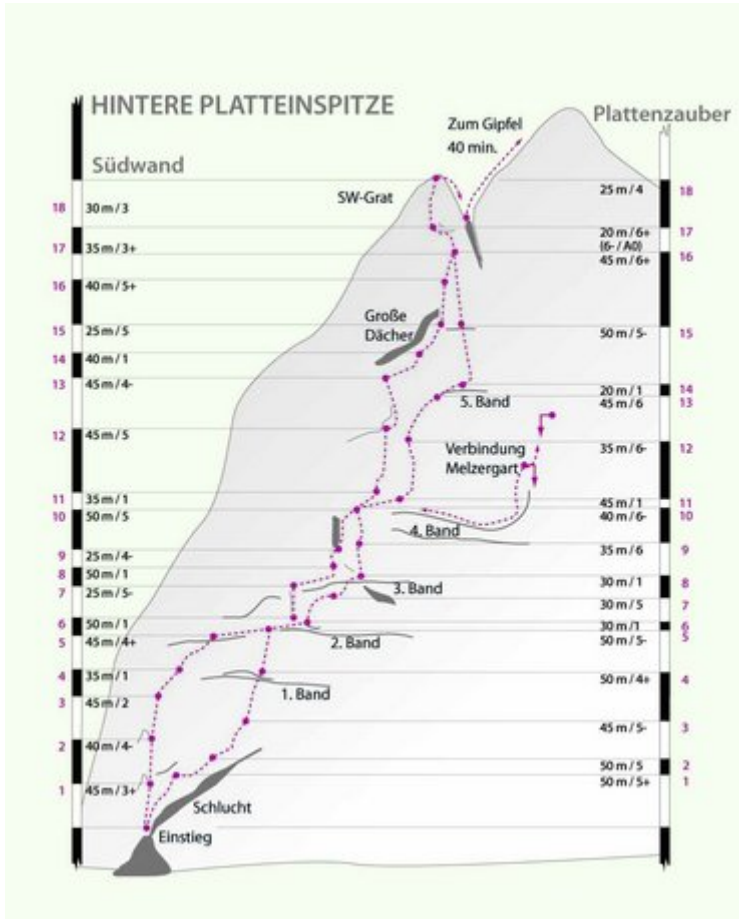

OUTDOORREGION IMST - HINTERE PLATTEINSPITZE SEKTOR SÜDWAND - PLATTENZAUBER

Nr.	Name	Grad	Länge
	Südwand - Plattenzauber	?	690 m

Climbers Paradise Tirol

Das größte Kletterportal Tirols bietet euch tausende Routen in 14 Regionen, gratis Topos in Druckqualität und aktuelle Infos rund ums Thema Klettern.

Eine solche Vielfalt an verschiedensten Klettermöglichkeiten aller Schwierigkeitsgrade findet man selten auf so engem Raum. Zudem findet ihr Unterkunftsvorschläge für jede Geldtasche.

© Climbers Paradise Tirol 2023