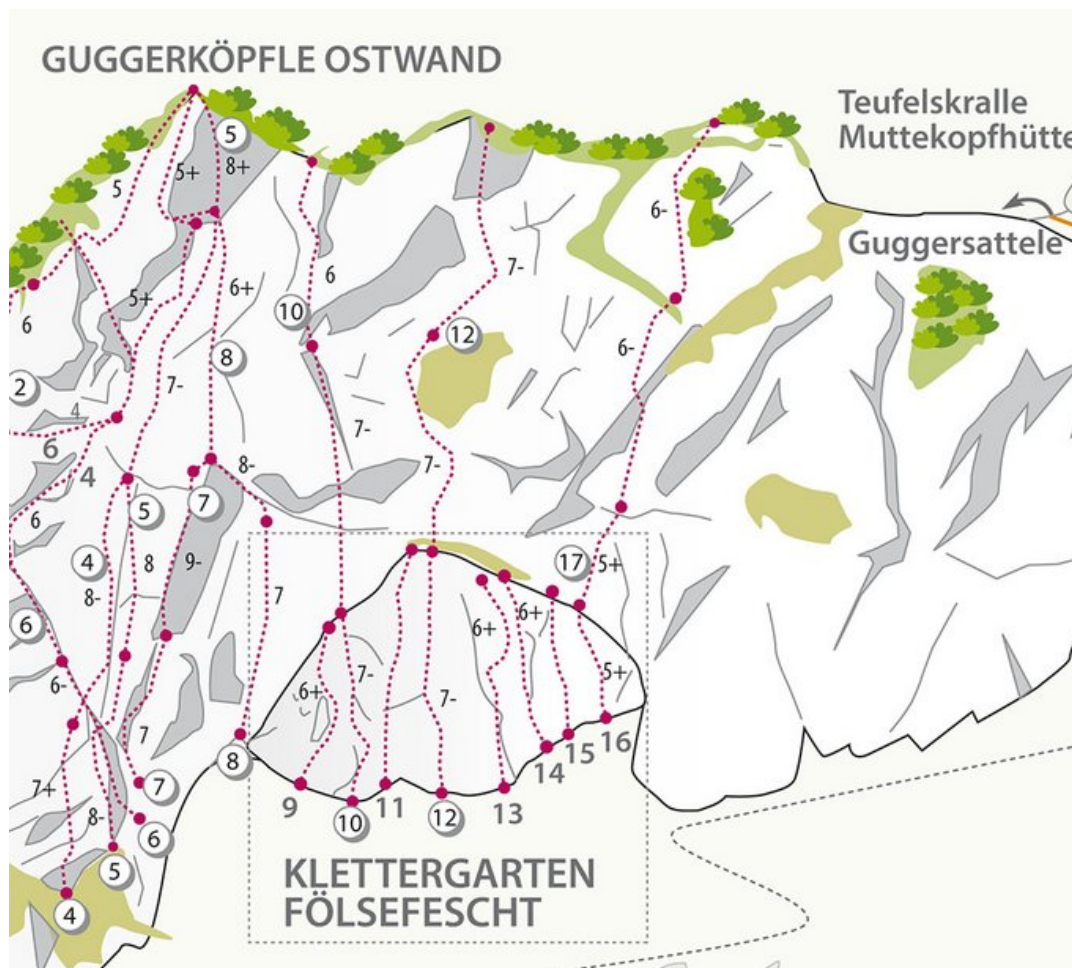

OUTDOORREGION IMST - GUGGERKÖPFLE / MS
SEKTOR MUTTEKOPFHÜTTE / GUGGERKÖPFLE / MS

METEORA DREAM 5B+

Seillänge	Länge	Grad
1	m	5a
2	m	5b+
3	m	5b+

Climbers Paradise Tirol

Das größte Kletterportal Tirols bietet euch tausende Routen in 14 Regionen, gratis Topos in Druckqualität und aktuelle Infos rund ums Thema Klettern.

Eine solche Vielfalt an verschiedensten Klettermöglichkeiten aller Schwierigkeitsgrade findet man selten auf so engem Raum. Zudem findet ihr Unterkunftsvorschläge für jede Geldtasche.

© Climbers Paradise Tirol 2023

Die Topos auf der Webseite stehen kostenfrei zur Verfügung.

Ein Großteil der Foto-Topos wurden im Rahmen von einem Förderprojekt produziert.