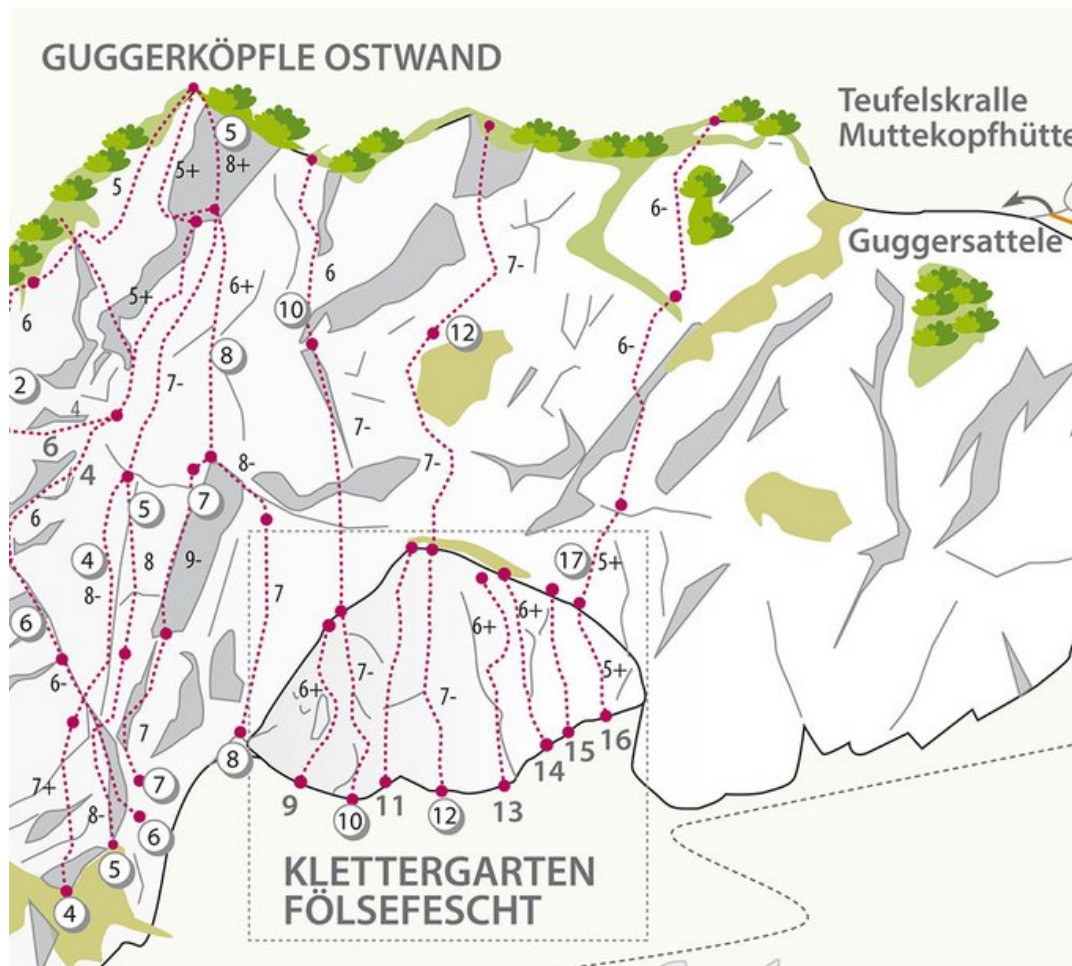

OUTDOORREGION IMST - GUGGERKÖPFLE / MS
SEKTOR MUTTEKOPFHÜTTE / GUGGERKÖPFLE / MS

PFEFFERSÄCKE 5A+

Seillänge	Länge	Grad
1	20m	5a+

Climbers Paradise Tirol

Das größte Kletterportal Tirols bietet euch tausende Routen in 14 Regionen, gratis Topos in Druckqualität und aktuelle Infos rund ums Thema Klettern.

Eine solche Vielfalt an verschiedensten Klettermöglichkeiten aller Schwierigkeitsgrade findet man selten auf so engem Raum. Zudem findet ihr Unterkunftsvorschläge für jede Geldtasche.

© Climbers Paradise Tirol 2023

Die Topos auf der Webseite stehen kostenfrei zur Verfügung.

Ein Großteil der Foto-Topos wurden im Rahmen von einem Förderprojekt produziert.