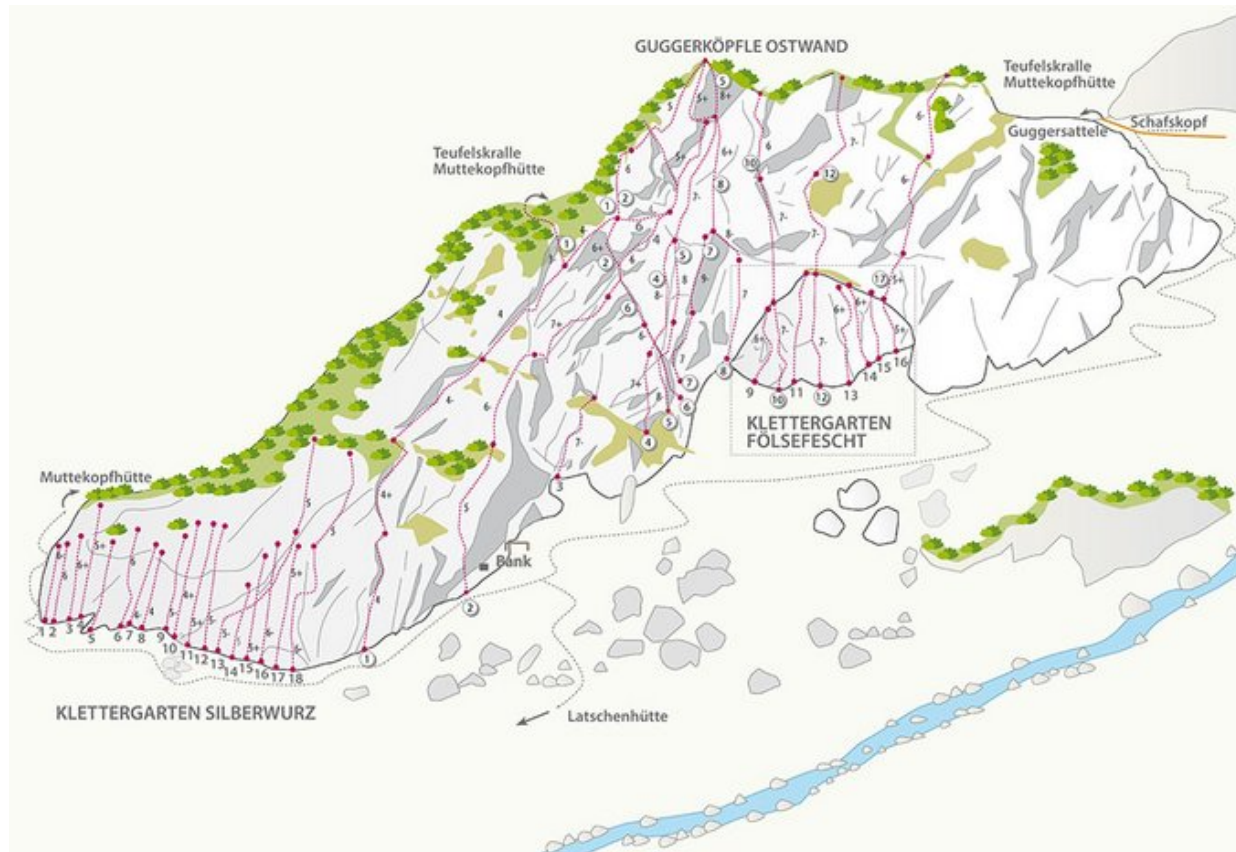

OUTDOORREGION IMST - GUGGERKÖPFLE / MS
SEKTOR MUTTEKOPFHÜTTE / GUGGERKÖPFLE / MS

OHNE LOCH GEHTS NICHT 6A

Seillänge	Länge	Grad
1	25m	6a

Climbers Paradise Tirol

Das größte Kletterportal Tirols bietet euch tausende Routen in 14 Regionen, gratis Topos in Druckqualität und aktuelle Infos rund ums Thema Klettern.

Eine solche Vielfalt an verschiedensten Klettermöglichkeiten aller Schwierigkeitsgrade findet man selten auf so engem Raum. Zudem findet ihr Unterkunftsvorschläge für jede Geldtasche.

© Climbers Paradise Tirol 2023

Die Topos auf der Webseite stehen kostenfrei zur Verfügung.

Ein Großteil der Foto-Topos wurden im Rahmen von einem Förderprojekt produziert.