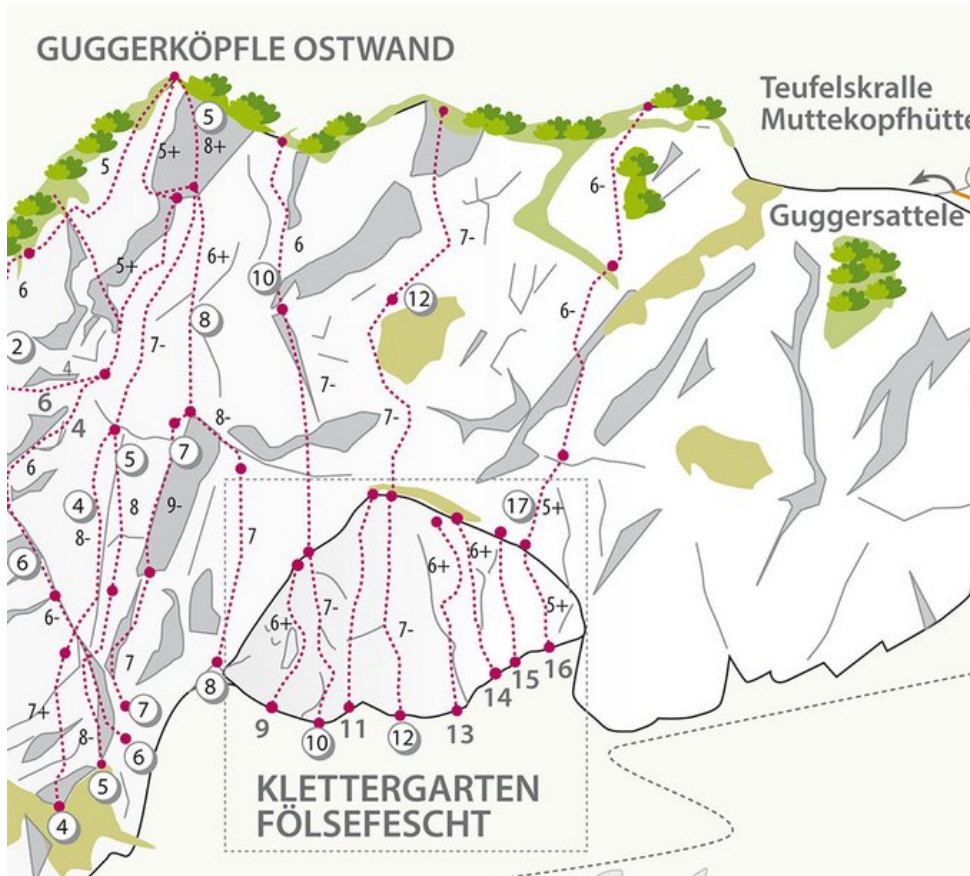

OUTDOORREGION IMST - GUGGERKÖPFLE / MS
SEKTOR MUTTEKOPFHÜTTE / GUGGERKÖPFLE / MS

ON THE MOON 6A+

Seillänge	Länge	Grad
1	25m	6a+

Climbers Paradise Tirol

Das größte Kletterportal Tirols bietet euch tausende Routen in 14 Regionen, gratis Topos in Druckqualität und aktuelle Infos rund ums Thema Klettern.

Eine solche Vielfalt an verschiedensten Klettermöglichkeiten aller Schwierigkeitsgrade findet man selten auf so engem Raum. Zudem findet ihr Unterkunftsvorschläge für jede Geldtasche.

© Climbers Paradise Tirol 2023

Alle Inhalte sind urheberrechtlich geschützt.

Mit Unterstützung von Bund, Land und Europäischer Union

Die Topos auf der Webseite stehen kostenfrei zur Verfügung.

Ein Großteil der Foto-Topos wurden im Rahmen von einem Förderprojekt produziert.