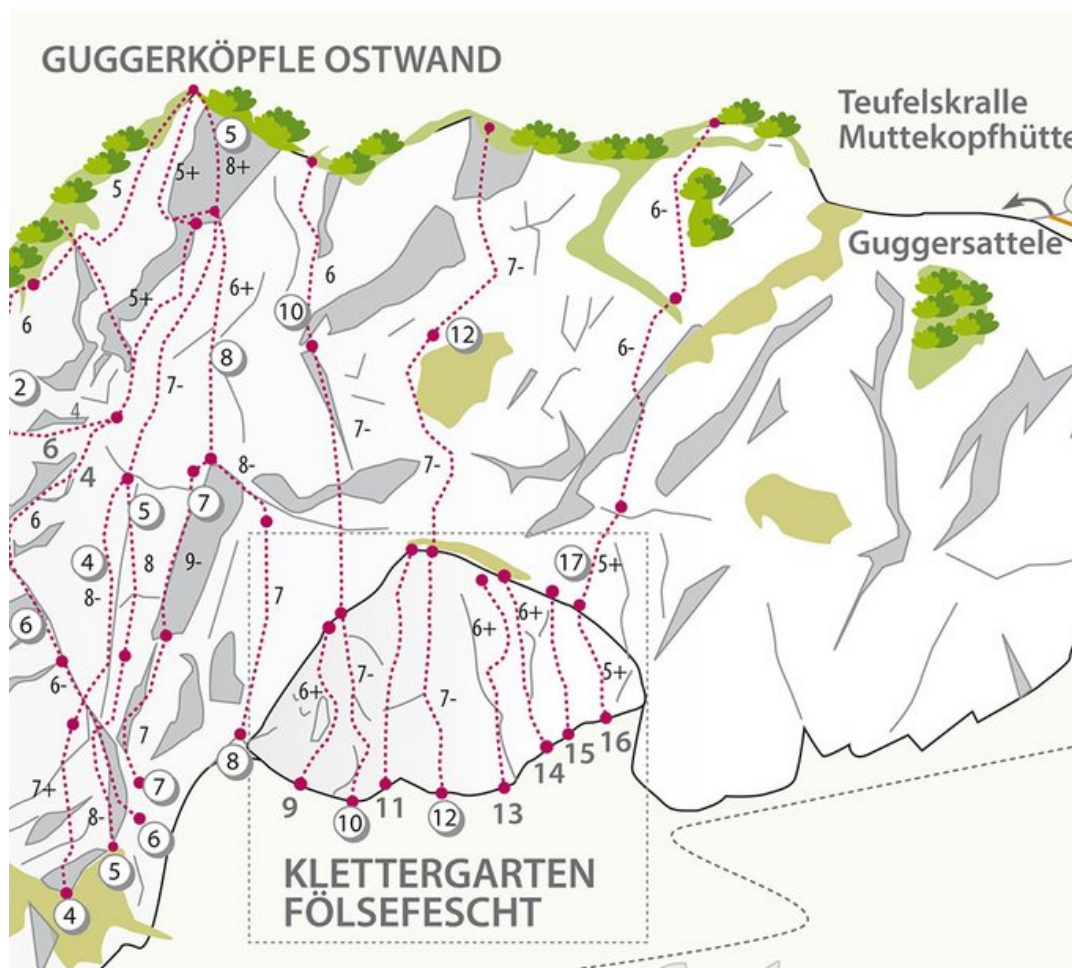

OUTDOORREGION IMST - GUGGERKÖPFLE / MS
SEKTOR MUTTEKOPFHÜTTE / GUGGERKÖPFLE / MS

RED CHILI 6A+

Seillänge	Länge	Grad
1	m	6a+
2	m	6a+
3	m	6a+

Climbers Paradise Tirol

Das größte Kletterportal Tirols bietet euch tausende Routen in 14 Regionen, gratis Topos in Druckqualität und aktuelle Infos rund ums Thema Klettern.

Eine solche Vielfalt an verschiedensten Klettermöglichkeiten aller Schwierigkeitsgrade findet man selten auf so engem Raum. Zudem findet ihr Unterkunftsvorschläge für jede Geldtasche.

© Climbers Paradise Tirol 2023

Die Topos auf der Webseite stehen kostenfrei zur Verfügung.

Ein Großteil der Foto-Topos wurden im Rahmen von einem Förderprojekt produziert.