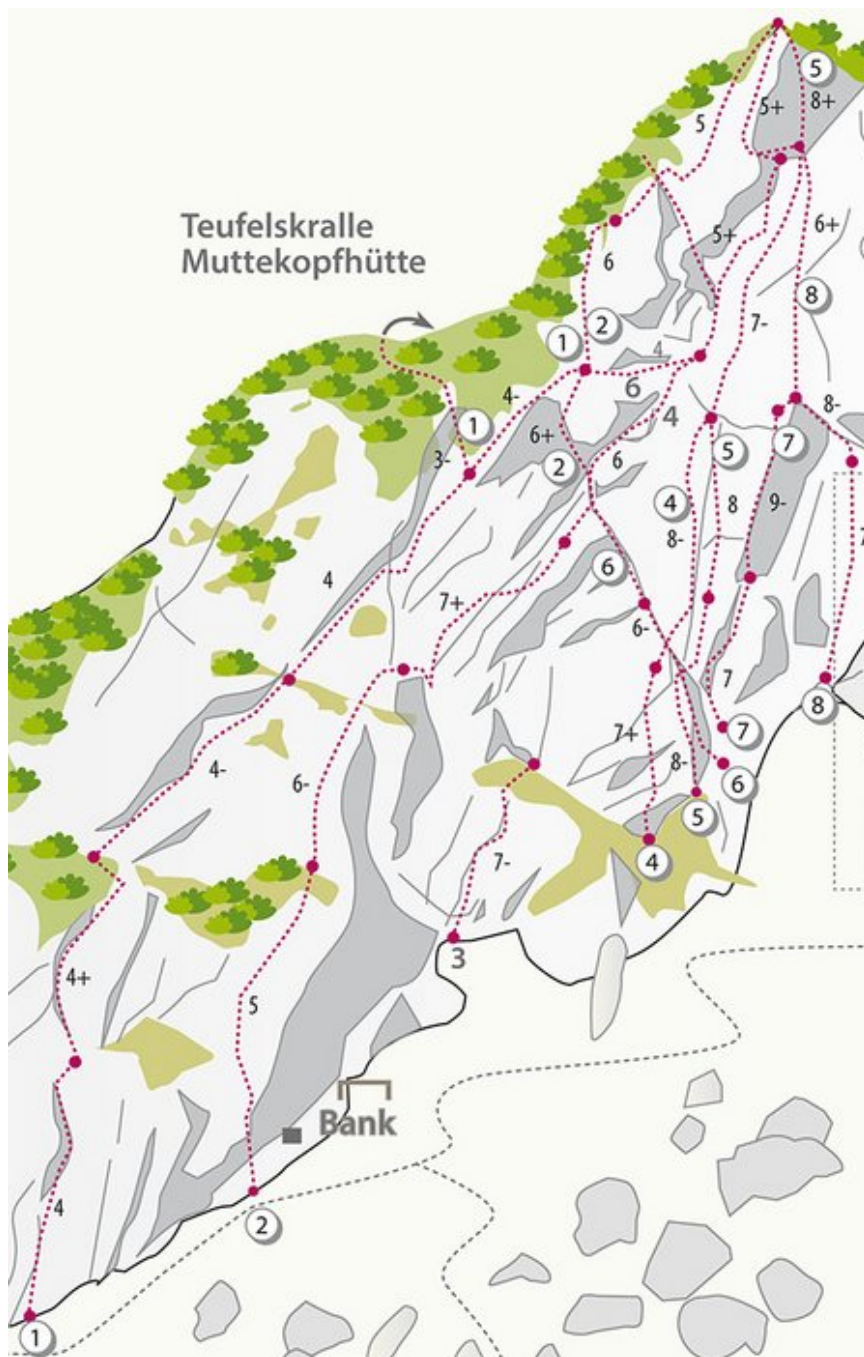

OUTDOORREGION IMST - GUGGERKÖPFLE / MS  
SEKTOR MUTTEKOPFHÜTTE / GUGGERKÖPFLE / MS

FAKIR 6C+

---

Seillänge	Länge	Grad
-----------	-------	------

1	m	6b+
---	---	-----

2	m	6c+
---	---	-----

---

## Climbers Paradise Tirol

Das größte Kletterportal Tirols bietet euch tausende Routen in 14 Regionen, gratis Topos in Druckqualität und aktuelle Infos rund ums Thema Klettern.

Eine solche Vielfalt an verschiedensten Klettermöglichkeiten aller Schwierigkeitsgrade findet man selten auf so engem Raum. Zudem findet ihr Unterkunftsvorschläge für jede Geldtasche.

Die Topos auf der Webseite stehen kostenfrei zur Verfügung.

Ein Großteil der Foto-Topos wurden im Rahmen von einem Förderprojekt produziert.