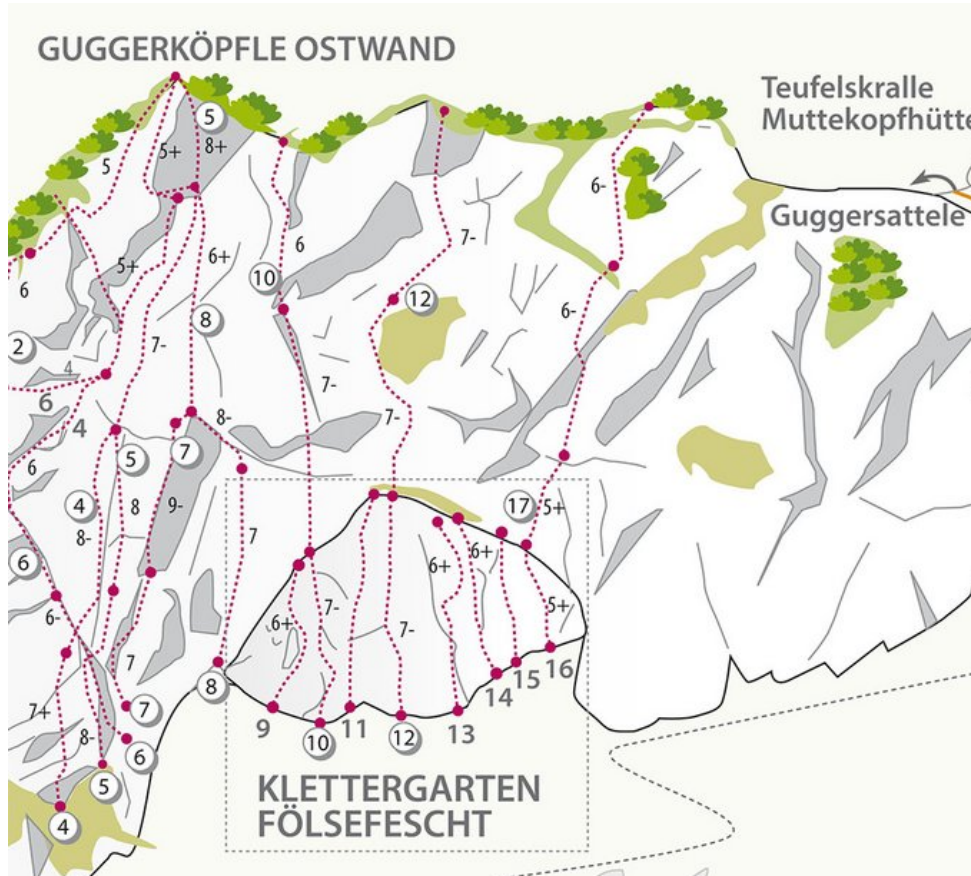

OUTDOORREGION IMST - GUGGERKÖPFLE / MS
SEKTOR MUTTEKOPFHÜTTE / GUGGERKÖPFLE / MS

VIA SARA 6A

Seillänge	Länge	Grad
1	25m	6a

Climbers Paradise Tirol

Das größte Kletterportal Tirols bietet euch tausende Routen in 14 Regionen, gratis Topos in Druckqualität und aktuelle Infos rund ums Thema Klettern.

Eine solche Vielfalt an verschiedensten Klettermöglichkeiten aller Schwierigkeitsgrade findet man selten auf so engem Raum. Zudem findet ihr Unterkunftsvorschläge für jede Geldtasche.

© Climbers Paradise Tirol 2023

Alle Inhalte sind urheberrechtlich geschützt.

Mit Unterstützung von Bund, Land und Europäischer Union

Die Topos auf der Webseite stehen kostenfrei zur Verfügung.

Ein Großteil der Foto-Topos wurden im Rahmen von einem Förderprojekt produziert.