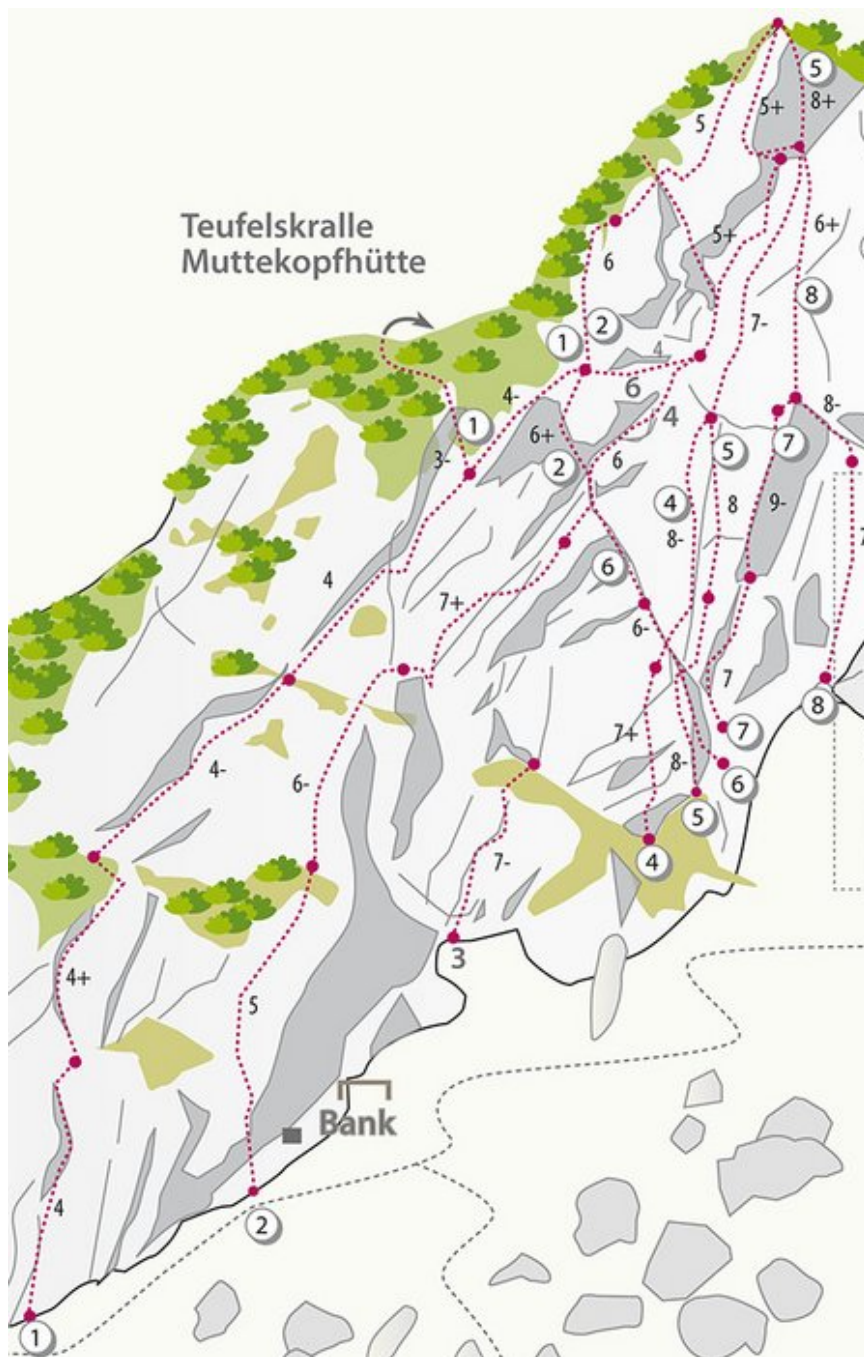

OUTDOORREGION IMST - GUGGERKÖPFLE / MS  
SEKTOR MUTTEKOPFHÜTTE / GUGGERKÖPFLE / MS

TRAUMTÄNZER 6C+

---

Seillänge	Länge	Grad
-----------	-------	------

1	m	6b
---	---	----

2	m	6c+
---	---	-----

3	m	6a
---	---	----

4	m	5a
---	---	----

---

## Climbers Paradise Tirol

Das größte Kletterportal Tirols bietet euch tausende Routen in 14 Regionen, gratis Topos in Druckqualität und aktuelle Infos rund ums Thema Klettern.

Eine solche Vielfalt an verschiedensten Klettermöglichkeiten aller Schwierigkeitsgrade findet man selten auf so engem Raum. Zudem findet ihr Unterkunftsvorschläge für jede Geldtasche.

Die Topos auf der Webseite stehen kostenfrei zur Verfügung.

Ein Großteil der Foto-Topos wurden im Rahmen von einem Förderprojekt produziert.