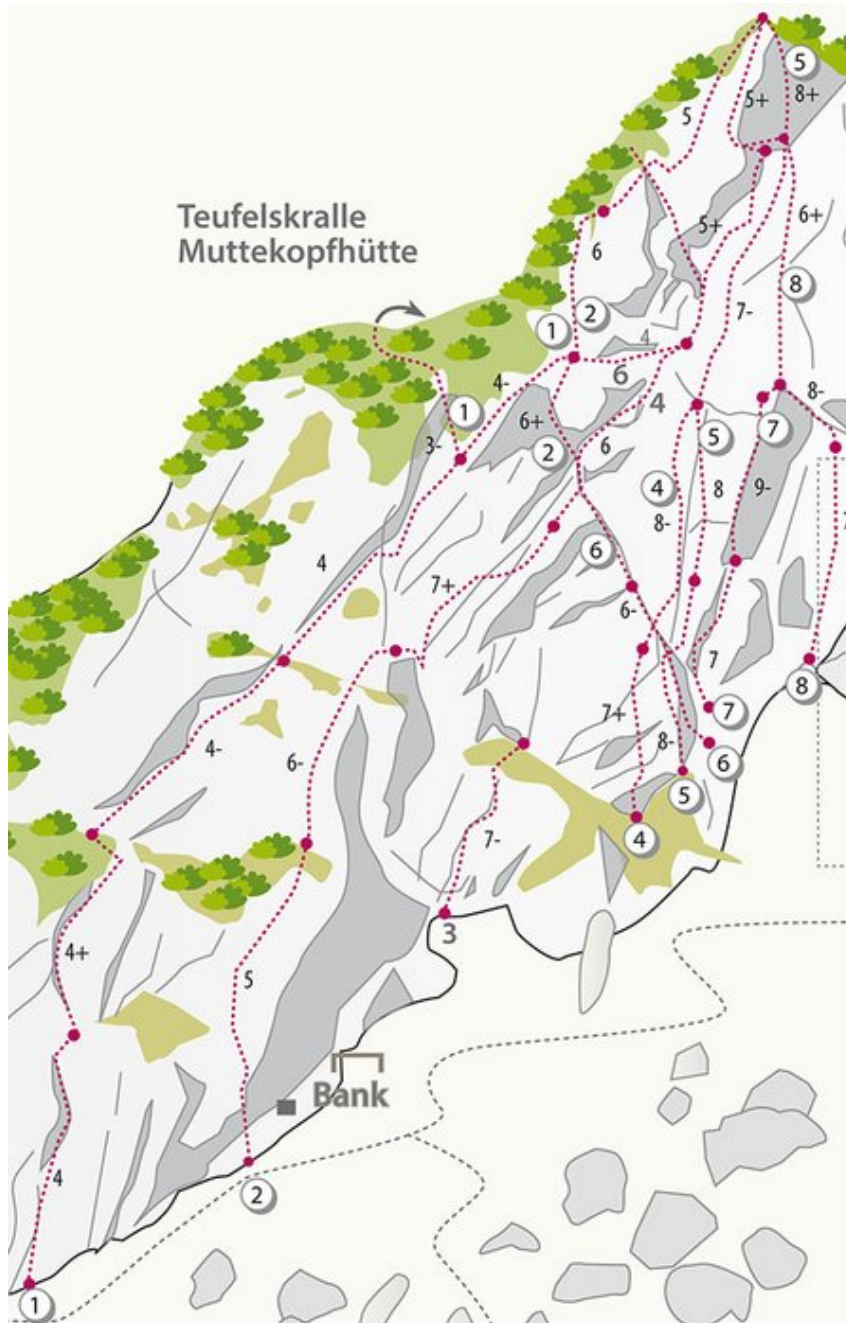

OUTDOORREGION IMST - GUGGERKÖPFLE / MS  
SEKTOR MUTTEKOPFHÜTTE / GUGGERKÖPFLE / MS

ORANGE BUS 7B

Seillänge	Länge	Grad
1	m	6b
2	m	7b

Climbers Paradise Tirol

Das größte Kletterportal Tirols bietet euch tausende Routen in 14 Regionen, gratis Topos in Druckqualität und aktuelle Infos rund ums Thema Klettern.

Eine solche Vielfalt an verschiedensten Klettermöglichkeiten aller Schwierigkeitsgrade findet man selten auf so engem Raum. Zudem findet ihr Unterkunftsvorschläge für jede Geldtasche.

© Climbers Paradise Tirol 2023

Die Topos auf der Webseite stehen kostenfrei zur Verfügung.

Ein Großteil der Foto-Topos wurden im Rahmen von einem Förderprojekt produziert.