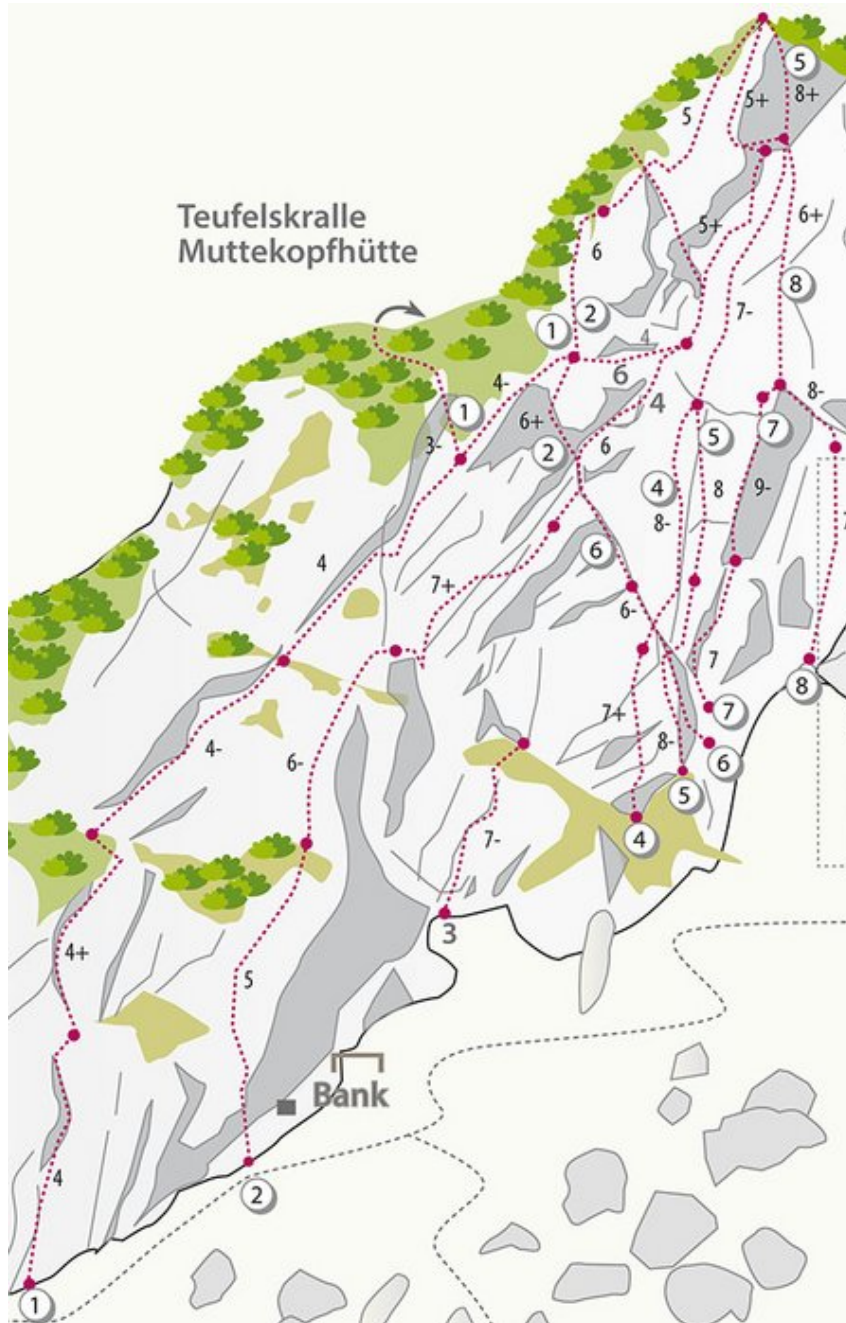

OUTDOORREGION IMST - GUGGERKÖPFLE / MS
SEKTOR MUTTEKOPFHÜTTE / GUGGERKÖPFLE / MS

ZEITENWENDE 7A+

Seillänge	Länge	Grad
1	m	6c+
2	m	7a
3	m	6a+
4	m	7a+

Climbers Paradise Tirol

Das größte Kletterportal Tirols bietet euch tausende Routen in 14 Regionen, gratis Topos in Druckqualität und aktuelle Infos rund ums Thema Klettern.

Eine solche Vielfalt an verschiedensten Klettermöglichkeiten aller Schwierigkeitsgrade findet man selten auf so engem Raum. Zudem findet ihr Unterkunftsvorschläge für jede Geldtasche.

© Climbers Paradise Tirol 2023

Die Topos auf der Webseite stehen kostenfrei zur Verfügung.

Ein Großteil der Foto-Topos wurden im Rahmen von einem Förderprojekt produziert.